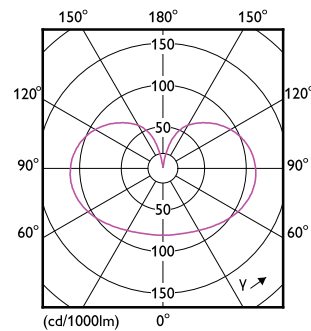

LEDbulb A67 E27 2452lm CL