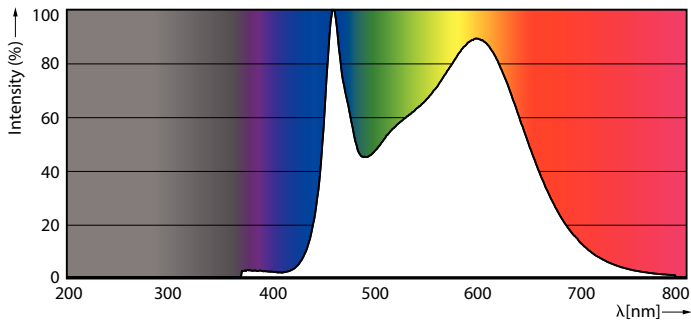

CorePro Glass High Lumen pærer

Fotometriske data

LEDbulb 13W A67 E27 840 CL