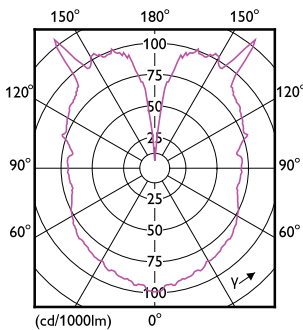

LEDbulb SLR G200 7W E27 818 Amber-LDD