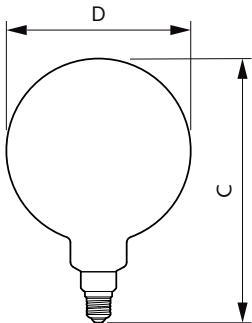

LED-lyskilder med klassisk glødetråd

Ordreproduktnavn	LED classic-giant 40W E27 G200 GOLD DIM
EAN/UPC – produkt	8719514313781
Ordrekode	31378100
Lokal ordrekode	2057815356
SAP-tæller – antal pr. pakke	1

Tæller – antal pakker pr. kasse (udvendig emballage)	2
SAP-materiale	929002983601
Kopier nettovægt (stykke)	0,360 kg

Målskitse

LED classic-giant 40W E27 G200 GOLD DIM

Product	D	C
LED classic-giant 40W E27 G200 GOLD DIM	202 mm	286 mm

Fotometriske data