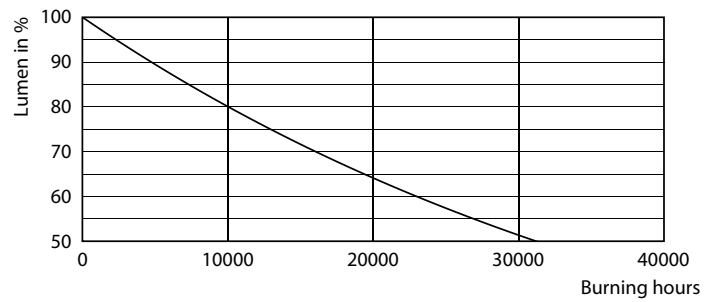

Produkt data

Generelle oplysninger	
Sokkel	E27 [E27]
Opfylder kravene i EU RoHS	Ja
Nominal levetid (nom.)	15000 h
Interval mellem tænd/sluk	20000X
Plan	MASTER Value

Lysteknisk	
Farvekode	818 [CCT af 1800 K]
Lysstrøm (nom.)	470 lm
Farvebetegnelse	1800
Korreleret farvetemperatur (nom.)	1800 K
Lyseffekt (nominel) (nom.)	67,00 lm/W
Farveensartethed	<6
Farvegengivelsesindeks (nom.)	80
LLMF ved den nominelle levetids udløb (nom.)	70 %

Fotometriske data

LEDbulb SLR 7W G200 E27 818 Amber-GUL

LEDbulb SLR G200 7W E27 818 Amber-LDD

LEDbulb SLR 7W G200 E27 818 Amber-POC

LED-lyskilder med klassisk glødetråd

Levetid

Life Expectancy Diagram

Lumen Maintenance Diagram