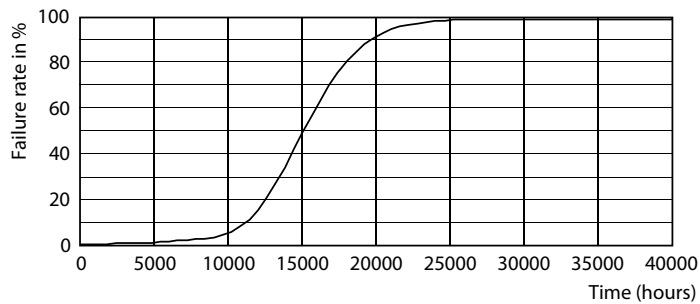

Produkt data

Generelle oplysninger	
Sokkel	E27 [E27]
Opfylder kravene i EU RoHS	Ja
Nominal levetid (nom.)	15000 h
Interval mellem tænd/sluk	20000X
Plan	MASTER Value

Lysteknisk	
Farvekode	818 [CCT af 1800 K]
Lysstrøm (nom.)	470 lm
Farvebetegnelse	1800
Korreleret farvetemperatur (nom.)	1800 K
Lyseffekt (nominel) (nom.)	67,00 lm/W
Farveensartethed	<6
Farvegengivelsesindeks (nom.)	80
LLMF ved den nominelle levetids udløb (nom.)	70 %

Fotometriske data

LEDbulb SLR 7W G200 E27 818 Amber-GUL

LEDbulb SLR G200 7W E27 818 Amber-LDD

LEDbulb SLR 7W G200 E27 818 Amber-POC

LED-lyskilder med klassisk glødetråd

Levetid

Life Expectancy Diagram

Lumen Maintenance Diagram