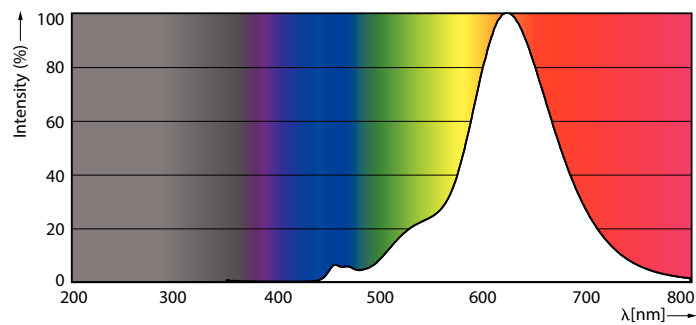

LEDbulb SLR 7W G200 E27 818 Amber-GUL

LEDbulb SLR 7W G200 E27 818 Amber-POC