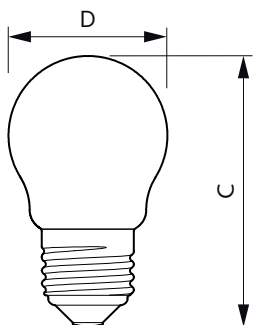

Produkt data

Generelle oplysninger	
Sokkel	E27 [E27]
Opfylder kravene i EU RoHS	Ja
Nominel levetid (nom.)	25000 h
Interval mellem tænd/sluk	20000X
	Sphere
Plan	MASTER
Lysteknisk	
Farvekode	922-927 [CCT af 2200 K-2700 K]
Lysstrøm (nom.)	340 lm
Farvebetegnelse	Varmt skær (WG)
Korreleret farvetemperatur (nom.)	2200 2700 K
Lyseffekt (nominel) (nom.)	136 lm/W
Farveensartethed	<6
Farvegengivelsesindeks (nom.)	90

Målskitse

MAS LEDLusterDT2.5-25W E27 927 P45CL G

Product	D	C
MAS LEDLusterDT2.5-25W E27 927 P45CL G	45 mm	78 mm

Fotometriske data

Spectral Power Distribution Colour

General uniform lighting

MASTER GLASS LED kerter og -kroner