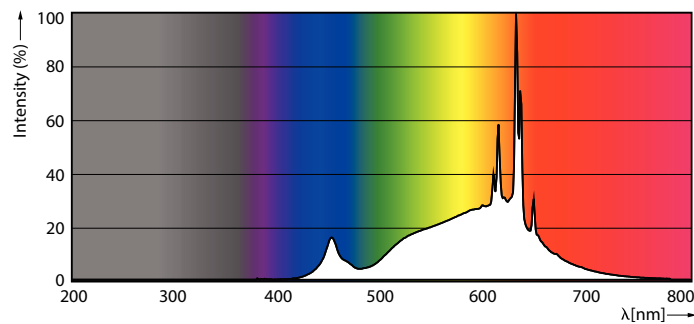

MASTER GLASS LED kerter og -kroner

MAS LEDLusterDT2.5-25W E27 927 P45CL G

LED lyskilderne i Classic Filament-serien har et klassisk glødepæredesign, der kombinerer de klassiske glødepærekerters og -kroners velkendte former med alle fordelene ved den energisparende LED teknologi. Det er et idébåret produkt, der skaber en hyggelig stemning i kundens hjem. MASTER LED kerter og kroner kan dæmpes, så lysudbyttet reduceres, og det er også muligt at vælge en anden farvetemperatur. MASTER LED glaspærer giver betydelige energibesparelser på mere end 30 % sammenlignet med normale LED pærer og garanterer samtidig en fremragende lyskvalitet. Med en levetid på 25.000 timer reducerer den også vedligeholdelsesomkostningerne.

Produkt data

Generelle oplysninger	
Sokkel	E27 [E27]
Opfylder kravene i EU RoHS	Ja
Nominel levetid (nom.)	25000 h
Interval mellem tænd/sluk	20000X
	Sphere
Plan	MASTER
Lysteknisk	
Farvekode	922-927 [CCT af 2200 K-2700 K]
Lysstrøm (nom.)	340 lm
Farvebetegnelse	Varmt skær (WG)
Korreleret farvetemperatur (nom.)	2200 2700 K
Lyseffekt (nominel) (nom.)	136 lm/W
Farveensartethed	<6
Farvegengivelsesindeks (nom.)	90

MASTER GLASS LED kerter og -kroner

T-kappe, maks. (nom.)	70 °C
Lysstyringssystemer og dæmpning	
Dæmpbar	Kun med visse lysdæmpere
Mekanik og armaturhus	
Lyskildefinish	Klar
Lyskildemateriale	Glass
Lyskildeform	P45 [P 45mm]
Godkendelse og anvendelsesområde	
Energy Efficiency Class	D
Energiforbrug kWh/1000 t.	3 kWh
	1109138

Målskitse

MAS LEDLusterDT2.5-25W E27 927 P45CL G

Product	D	C
MAS LEDLusterDT2.5-25W E27 927 P45CL G	45 mm	78 mm

Fotometriske data

Spectral Power Distribution Colour

General uniform lighting

MASTER GLASS LED kerter og -kroner