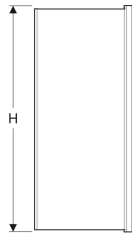

Ifö Space svingdør lige, profilhåndtag

Anvendelser

- Til private badeværelser og hoteller

Egenskaber

- Halvt indrammet
- Svingdørsåbning
- Vendbar
- Med profilhåndtag

- Med hæve-sænke-mekanisme
- Kan bruges som enkeltør eller i kombination med en anden dør eller i kombination med en fast brusevæg
- Sikkerhedsglas
- Indstillelig i længde og bredde, +/- 1 cm

Tekniske data

Materiale | Aluminium

Leverancens indhold

- Svingdør
- Tætningsliste mod gulv

Varenr.	VVS nr.	Farve / overflade	L	L1	H	Glasykkelse	kr./stk. Ekskl. moms	kr./stk. Inkl. moms
059900092	673823163	Sølvfarver / Glas mat	88.3 cm	90 cm	200 cm	6 mm	3.065	3.831
059600090	673823003	Sølvfarver / Glas transparent	58.3 cm	60 cm	200 cm	6 mm	3.065	3.831
059650090	673823013	Sølvfarver / Glas transparent	63.3 cm	65 cm	200 cm	6 mm	3.065	3.831
059700090	673823023	Sølvfarver / Glas transparent	68.3 cm	70 cm	200 cm	6 mm	3.065	3.831
059800090	673823043	Sølvfarver / Glas transparent	78.3 cm	80 cm	200 cm	6 mm	3.065	3.831
059750090	673823033	Sølvfarver / Glas transparent	73.3 cm	75 cm	200 cm	6 mm	3.065	3.831
059900090	673823063	Sølvfarver / Glas transparent	88.3 cm	90 cm	200 cm	6 mm	3.065	3.831
059850090	673823053	Sølvfarver / Glas transparent	83.3 cm	85 cm	200 cm	6 mm	3.065	3.831
059900080	673823060	Hvid / Glas transparent	88.3 cm	90 cm	200 cm	6 mm	3.065	3.831
059500090	673823073	Sølvfarver / Glas transparent	98.3 cm	100 cm	200 cm	6 mm	3.065	3.831