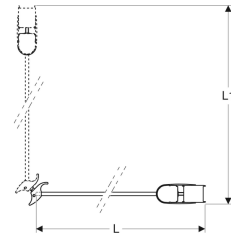

Ifö Space svingdør lige, profilhåndtag

Anvendelser

- Til private badeværelser og hoteller

Egenskaber

- Halvt indrammet
- Svingdørsåbning
- Vendbar
- Med profilhåndtag

- Med hæve-sænke-mekanisme
- Kan bruges som enkeltør eller i kombination med en anden dør eller i kombination med en fast brusevæg
- Sikkerhedsglas
- Indstillelig i længde og bredde, +/- 1 cm

Tekniske data

Materiale | Aluminium

Leverancens indhold

- Svingdør
- Tætningsliste mod gulv

Varenr.	VVS nr.	Farve / overflade	L	L1	H	Glasykkelse	kr./stk. Ekskl. moms	kr./stk. Inkl. moms
059900092	673823163	Sølvfarver / Glas mat	88.3 cm	90 cm	200 cm	6 mm	3.065	3.831
059600090	673823003	Sølvfarver / Glas transparent	58.3 cm	60 cm	200 cm	6 mm	3.065	3.831
059650090	673823013	Sølvfarver / Glas transparent	63.3 cm	65 cm	200 cm	6 mm	3.065	3.831
059700090	673823023	Sølvfarver / Glas transparent	68.3 cm	70 cm	200 cm	6 mm	3.065	3.831
059800090	673823043	Sølvfarver / Glas transparent	78.3 cm	80 cm	200 cm	6 mm	3.065	3.831
059750090	673823033	Sølvfarver / Glas transparent	73.3 cm	75 cm	200 cm	6 mm	3.065	3.831
059900090	673823063	Sølvfarver / Glas transparent	88.3 cm	90 cm	200 cm	6 mm	3.065	3.831
059850090	673823053	Sølvfarver / Glas transparent	83.3 cm	85 cm	200 cm	6 mm	3.065	3.831
059900080	673823060	Hvid / Glas transparent	88.3 cm	90 cm	200 cm	6 mm	3.065	3.831
059500090	673823073	Sølvfarver / Glas transparent	98.3 cm	100 cm	200 cm	6 mm	3.065	3.831