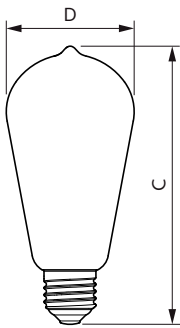

Dimensional drawing

MAS VLE LEDBulbD4-25W E27 ST64 GOLD SP G

Product	D	C
MAS VLE LEDBulbD4-25W E27 ST64 GOLD SP G	65 mm	143 mm

Photometric data

LEDbulb SLR 4W ST64 E27 818 Amber-POC

LEDbulb SLR ST64 4W E27 818 Amber-LDD