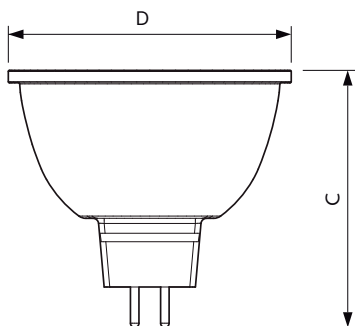

MASTER LED-spot ExpertColor LV

Lysstyringssystemer og dæmpning	
Dæmpbar	Kun med visse lysdæmpere
Mekanik og armaturhus	
Lyskildeform	MR16 [2inch/50mm]
Godkendelse og anvendelsesområde	
Energy Efficiency Class	G
Velegnet til effektivbelysning	Yes
Energiforbrug kWh/1000 t.	8 kWh
	624224
Produktdata	
Fuldstændig produktkode	871951435873700

Ordreproduktnavn	MASTER LED ExpertColor 7.5-43W MR16 930 36D
EAN/UPC – produkt	8719514358737
Ordrekode	35873700
Lokal ordrekode	2057815576
SAP-tæller – antal pr. pakke	1
Tæller – antal pakker pr. kasse (udvendig emballage)	10
SAP-materiale	929003080102
Kopier nettovægt (stykke)	0,052 kg

Målskitse

MASTER LED ExpertColor 7.5-43W MR16 930 36D

Product	D	C
MASTER LED ExpertColor 7.5-43W MR16 930 36D	50,5 mm	46 mm

Fotometriske data

LEDspots MAS IC 7,5W MR16 GU5,3 930 36D-ADL