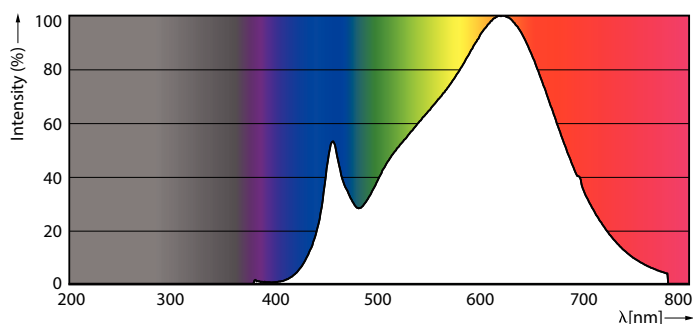

Produkt data

Generelle oplysninger	
Sokkel	GU5.3 [GU5.3]
CE-mærke	Ja
Opfylder kravene i EU RoHS	Ja
Nominel levetid (nom.)	40000 h
Interval mellem tænd/sluk	50000
	Narrow Cone
Plan	MASTER
Lysteknisk	
Farvekode	930 [CCT af 3000 K]
Spredningsvinkel (nom.)	36 °
Lysstrøm (nom.)	500 lm
Lysstyrke (nom.)	1550 cd
Farvebetegnelse	Hvid (WH)
Korreleret farvetemperatur (nom.)	3000 K
Lyseffekt (nominel) (nom.)	66 lm/W
Farveensartethed	<3

Farvegengivelsesindeks (nom.)	92
LLMF ved den nominelle levetids udløb (nom.)	70 %
Lysstrøm i kegle på 90° (nominel)	500 lm
Drift og el	
Indgangsfrekvens	- Hz
Power (Rated) (Nom)	7,5 W
Lyskildens strømstyrke (nom.)	720 mA
Wattforbrugsækvivalent	43 W
Opstarttid (nom.)	0,5 s
Opvarmningstid til 60 % lysudbytte (nom.)	0.5 s
Effektfaktor (nom.)	0.7
Spænding (nom.)	ac electronic 12 V
Temperatur	
T-kappe, maks. (nom.)	93 °C

Målskitse

MASTER LED ExpertColor 7.5-43W MR16 930 36D

Product	D	C
MASTER LED ExpertColor 7.5-43W MR16 930 36D	50,5 mm	46 mm

Fotometriske data

LEDspots MAS IC 7,5W MR16 GU5,3 930 36D-ADL

LEDspots MAS IC 7,5W MR16 GU5,3 930 24D-POC

MASTER LED-spot ExpertColor LV

Fotometriske data

LEDspots MAS IC 7,5W MR16 GU5,3 930 36D-LDD

Levetid

Life Expectancy Diagram

Lumen Maintenance Diagram