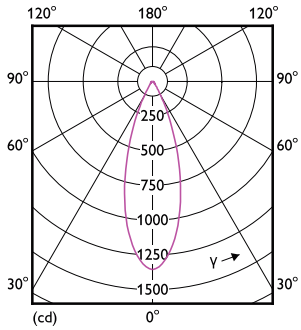

MASTER LED-spot ExpertColor LV

Fotometriske data

LEDspots MAS IC 7,5W MR16 GU5,3 930 36D-LDD