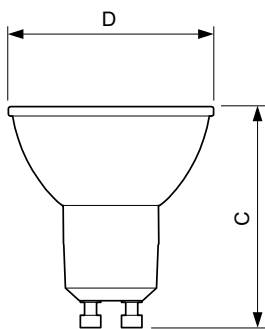

MASTER LEDspot ExpertColor MV

Spænding (nom.)	220-240 V
Temperatur	
T-kappe, maks. (nom.)	80 °C
Lysstyringssystemer og dæmpning	
Dæmpbar	Kun med visse lysdæmpere
Mekanik og armaturhus	
Lyskildeform	PAR16 [PAR 2 inch]
Godkendelse og anvendelsesområde	
Energy Efficiency Class	G
Velegnet til effektbelysning	Yes
Energiforbrug kWh/1000 t.	4 kWh
	391830

Produktdata	
Fuldstændig produktkode	871869670757900
Ordreproduktnavn	MASTER LED ExpertColor 3.9-35W GU10 930 36D
EAN/UPC – produkt	8718696707579
Ordrekode	70757900
Lokal ordrekode	2057807393
SAP-tæller – antal pr. pakke	1
Tæller – antal pakker pr. kasse (udvendig emballage)	10
SAP-materiale	929001346802
Kopier nettovægt (stykke)	0,038 kg

Målskitse

MASTER LED ExpertColor 3.9-35W GU10 930 36D

Product	D	C
MASTER LED ExpertColor 3.9-35W GU10 930 36D	50 mm	54 mm

Fotometriske data

MASTER LEDspot ExpertColor MV 35W GU10 930 36D