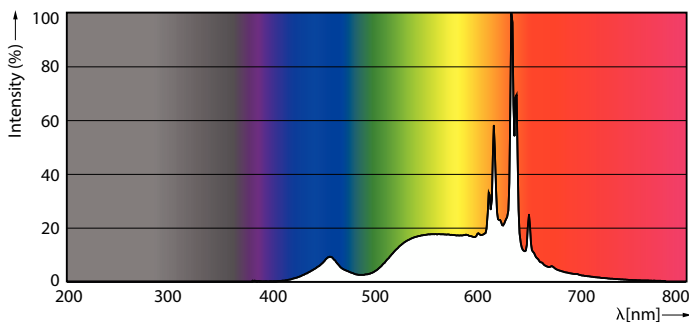

Fotometriske data

Spectral Power Distribution Colour