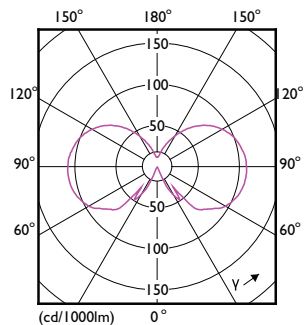

CorePro Glass LED-pærer

Fotometriske data

Light Distribution Diagram