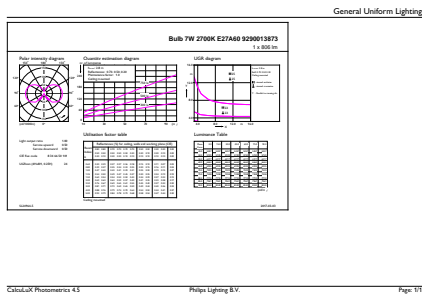

CorePro Glass LED-pærer

Mekanik og armaturhus

Lyskildefinish	Klar
Lyskildeform	A60 [A 60mm]

Godkendelse og anvendelsesområde

Energy Efficiency Class	E
Energiforbrug kWh/1000 t.	7 kWh
	387390

Produktdata

Fuldstændig produktkode	871951438003500
Ordreproduktnavn	CorePro LEDBulbND 7-60W E27 WW A60 CL G
	A60 CL G

EAN/UPC – produkt	8719514380035
Ordrekode	38003500
Lokal ordrekode	2057814111
SAP-tæller – antal pr. pakke	1
Tæller – antal pakker pr. kasse (udvendig emballage)	10
SAP-materiale	929001387362
Kopier nettovægt (stykke)	0,030 kg

Målskitse

Product	D	C
CorePro LEDBulbND 7-60W E27 WW A60 CL G	60 mm	104 mm

CorePro LEDBulbND 7-60W E27 WW A60 CL G

Fotometriske data

General uniform lighting

Spectral Power Distribution Colour