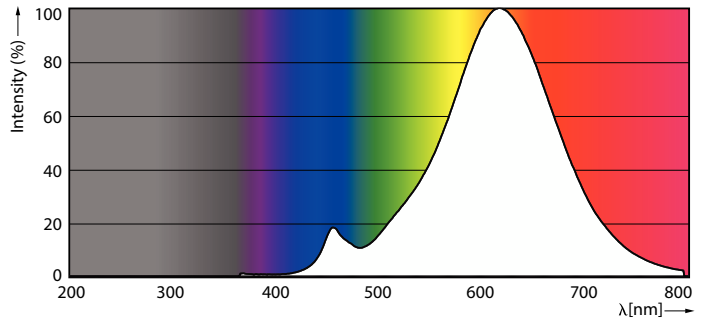

CorePro Glass LED-pærer

Mekanik og armaturhus

Lyskildefinish	Klar
Lyskildeform	A60 [A 60mm]

Godkendelse og anvendelsesområde

Energy Efficiency Class	E
Energiforbrug kWh/1000 t.	7 kWh
	387390

Produktdata

Fuldstændig produktkode	871951438003500
Ordreproduktnavn	CorePro LEDBulbND 7-60W E27 WW A60 CL G
	A60 CL G

EAN/UPC – produkt	8719514380035
Ordrekode	38003500
Lokal ordrekode	2057814111
SAP-tæller – antal pr. pakke	1
Tæller – antal pakker pr. kasse (udvendig emballage)	10
SAP-materiale	929001387362
Kopier nettovægt (stykke)	0,030 kg

Målskitse

Product	D	C
CorePro LEDBulbND 7-60W E27 WW A60 CL G	60 mm	104 mm

CorePro LEDBulbND 7-60W E27 WW A60 CL G

Fotometriske data

General uniform lighting

Spectral Power Distribution Colour