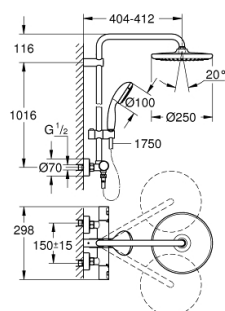

26 677 243 0 VITALIO START SYSTEM 250 BRUSESYSTEM MED TERMOSTAT TIL VÆGMONTERING

PRODUKTBESKRIVELSE

- Farve: matt black
- bestående af:
 - vandret svingbar 390 mm brusearm
 - termostat med Aquadimmer-funktion
 - muliggør skift mellem:
 - head shower Vitalio Start 250 (26 676)
 - stråletype:
 - Rain
 - head shower with frosted granite (XH) rear cover
 - med kugleled
 - Kugleled $\pm 10^\circ$
 - GROHE Water Saving 9,5 l/min gennemstrømningsbegrænser
- hand shower Vitalio Start 100 (27 946)
- 2 stråletyper:
 - Rain, Jet
 - GROHE Water Saving 5,7 l/min. gennemstrømningsbegrænser
 - glideelementets højde er justerbart
 - shower hose VitalioFlex Comfort 1750 mm 1/2" x 1/2" (28 745)
 - GROHE Water Saving - reducerer vandforbruget og giver en perfekt gennemstrømning
 - GROHE TurboStat kompakt termostatelement
 - med GROHE SafeStop ved 38° C
 - GROHE SafeStop Plus valgfri temperaturbegrænser på 43°C inkluderet
 - GROHE DreamSpray perfekt spraymønster
 - GROHE Long-Life Shine-belægning
 - SpeedClean antikalksystem
 - Indvendig vandføring for længere levetid
 - ShockProof silikonerings modvirker skader ved tab/fald af bruser
 - TwistStop for at undgå snoede bruseslanger
 - kan anvendes til gennemstrømsvarmer fra 18 kW/h
 - min. gennembløb 7 l/min.
 - Consumer edition