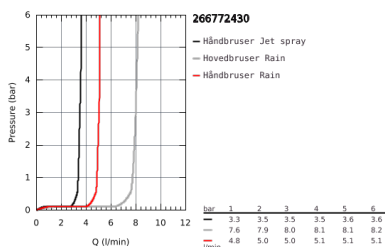

26 677 243 0 VITALIO START SYSTEM 250 BRUSESYSTEM MED TERMOSTAT TIL VÆGMONTERING

PRODUKTBESKRIVELSE

- Farve: matt black
- bestående af:
 - vandret svingbar 390 mm brusearm
 - termostat med Aquadimmer-funktion
 - muliggør skift mellem:
 - head shower Vitalio Start 250 (26 676)
 - stråletype:
 - Rain
 - head shower with frosted granite (XH) rear cover
 - med kugleled
 - Kugleled $\pm 10^\circ$
 - GROHE Water Saving 9,5 l/min gennemstrømningsbegrænser
- hand shower Vitalio Start 100 (27 946)
- 2 stråletyper:
 - Rain, Jet
 - GROHE Water Saving 5,7 l/min. gennemstrømningsbegrænser
 - glideelementets højde er justerbart
 - shower hose VitalioFlex Comfort 1750 mm 1/2" x 1/2" (28 745)
 - GROHE Water Saving - reducerer vandforbruget og giver en perfekt gennemstrømning
 - GROHE TurboStat kompakt termostatelement
 - med GROHE SafeStop ved 38° C
 - GROHE SafeStop Plus valgfri temperaturbegrænser på 43°C inkluderet
 - GROHE DreamSpray perfekt spraymønster
 - GROHE Long-Life Shine-belægning
 - SpeedClean antikalksystem
 - Indvendig vandføring for længere levetid
 - ShockProof silikonerings modvirker skader ved tab/fald af bruser
 - TwistStop for at undgå snoede bruseslanger
 - kan anvendes til gennemstrømsvarmer fra 18 kW/h
 - min. gennembløb 7 l/min.
 - Consumer edition