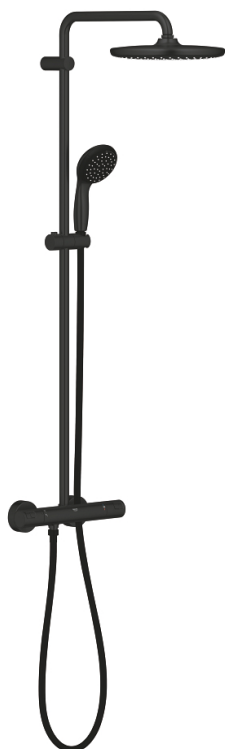

26 677 243 0 VITALIO START SYSTEM 250 BRUSESYSTEM MED TERMOSTAT TIL VÆGMONTERING

PRODUKTBESKRIVELSE

- Farve: matt black
- bestående af:
 - vandret svingbar 390 mm brusearm
 - termostat med Aquadimmer-funktion
 - muliggør skift mellem:
 - head shower Vitalio Start 250 (26 676)
 - stråletype:
 - Rain
 - head shower with frosted granite (XH) rear cover
 - med kugleled
 - Kugleled $\pm 10^\circ$
 - GROHE Water Saving 9,5 l/min gennemstrømningsbegrænser
- hand shower Vitalio Start 100 (27 946)
- 2 stråletyper:
 - Rain, Jet
 - GROHE Water Saving 5,7 l/min. gennemstrømningsbegrænser
 - glideelementets højde er justerbart
 - shower hose VitalioFlex Comfort 1750 mm 1/2" x 1/2" (28 745)
 - GROHE Water Saving - reducerer vandforbruget og giver en perfekt gennemstrømning
 - GROHE TurboStat kompakt termostatelement
 - med GROHE SafeStop ved 38° C
 - GROHE SafeStop Plus valgfri temperaturbegrænser på 43°C inkluderet
 - GROHE DreamSpray perfekt spraymønster
 - GROHE Long-Life Shine-belægning
 - SpeedClean antikalksystem
 - Indvendig vandføring for længere levetid
 - ShockProof silikonerings modvirker skader ved tab/fald af bruser
 - TwistStop for at undgå snoede bruseslanger
 - kan anvendes til gennemstrømsvarmer fra 18 kW/h
 - min. gennembløb 7 l/min.
 - Consumer edition