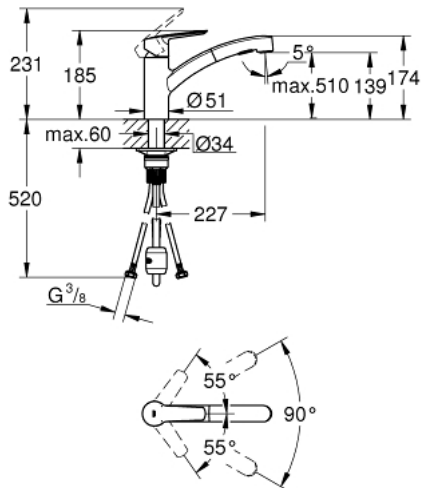

30 307 243 1 **START KØKKENARMATUR**

PRODUKTBESKRIVELSE

- Farve: matt black
- Ethulsmontage
- GROHE Long-Life Shine-belægning
- GROHE SilkMove 35mm keramisk patron
- med integreret temperaturbegrænser
- justerbar volumenbegrænser
- svingbar tud
- Svingfelt 90°
- isolerede indre vandveje - bly- og nikkelfri indeni vandhanen
- dual udtrækspray - skifter frem og tilbage mellem alm. gennemstrømning og spray
- omskifter: laminarspray/SpeedClean bruserstråle
- automatisk tilbageskift til laminarspray
- fleksible tilslutningsslanger 3/8"
- GROHE FastFixation Plus installationssystem
- Med kontraventil