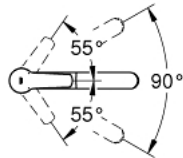

30 307 243 1 **START KØKKENARMATUR**

PRODUKTBESKRIVELSE

- Farve: matt black
- Ethulsmontage
- GROHE Long-Life Shine-belægning
- GROHE SilkMove 35mm keramisk patron
- med integreret temperaturbegrænser
- justerbar volumenbegrænser
- svingbar tud
- Svingfelt 90°
- isolerede indre vandveje - bly- og nikkelfri indeni vandhanen
- dual udtrækspray - skifter frem og tilbage mellem alm. gennemstrømning og spray
- omskifter: laminarspray/SpeedClean bruserstråle
- automatisk tilbageskift til laminarspray
- fleksible tilslutningsslanger 3/8"
- GROHE FastFixation Plus installationssystem
- Med kontraventil