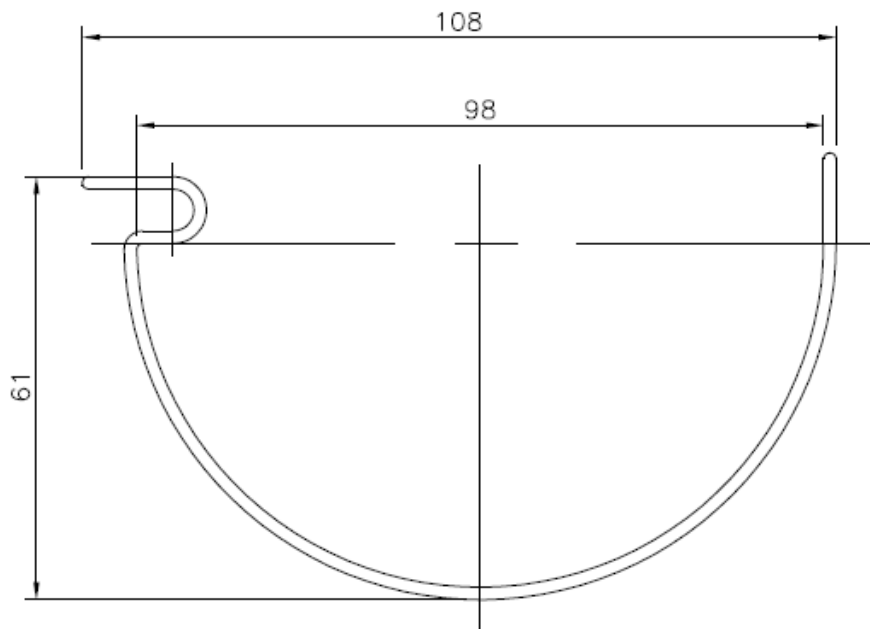

NOTE:

Farve	Længde	Varenr.	DB-nr.
Grå	6 m	5110100	8621070
	3 m	5110130	8621096
	4 m	5110140	8621088
Hvid	6 m	5110300	8621153
	3 m	5110330	8621179
	4 m	5110340	8621161
Grafit	6 m	5110200	8621112
	3 m	5110230	8621138
	4 m	5110240	8621120
Brun	6 m	5110400	8621195
	3 m	5110430	8621211
	4 m	5110440	8621203
Sort	6 m	5110500	5353896
	3 m	5110530	5353898
	4 m	5110540	5353904