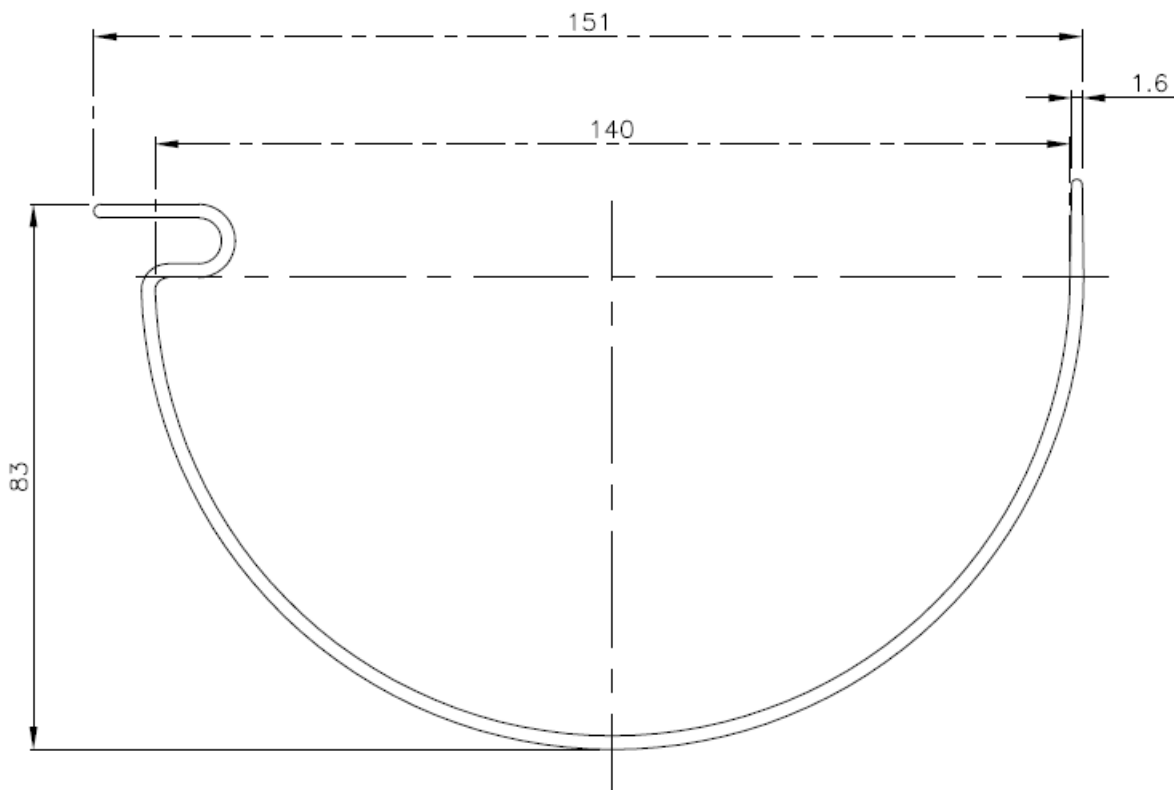

NOTE:

Farve	Længde	Varenr.	DB-nr.
Grå	6 m	5110102	8621393
	3 m	5110132	8621419
	4 m	5110142	8621401
Hvid	6 m	5110302	8621476
	3 m	5110332	8621492
	4 m	5110342	8621484
Grafit	6 m	5110202	8621435
	3 m	5110232	8621450
	4 m	5110242	8621443
Brun	6 m	5110402	8621518
	3 m	5110432	8621534
	4 m	5110442	8621526
Sort	6 m	5110502	5354038
	3 m	5110532	5354041
	4 m	5110542	5354043