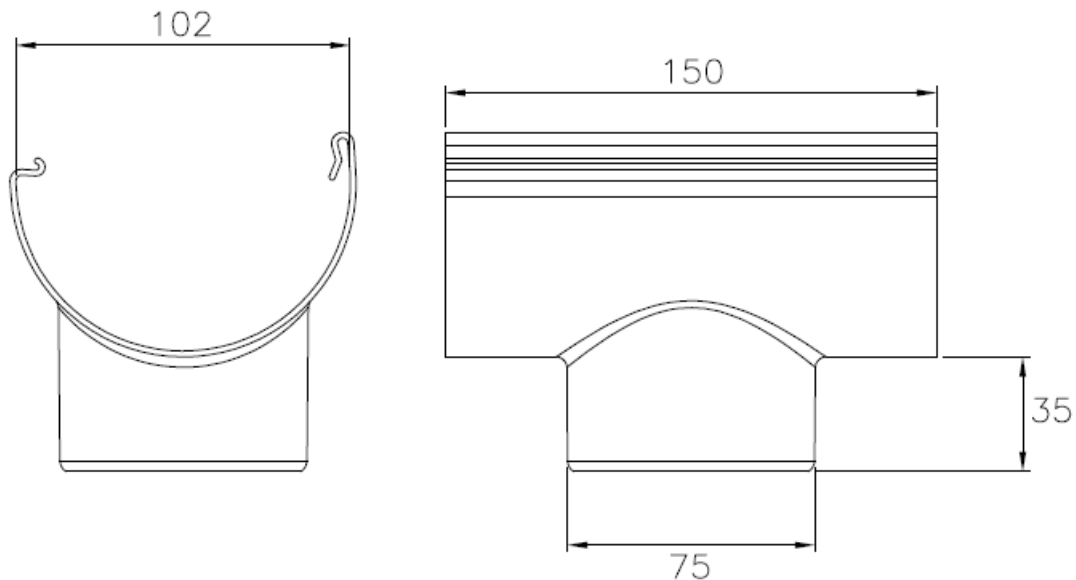

**NOTE:**

Farve	Varenr.	DB-nr.
Grå	5112140	2231751
Hvid	5112340	2231892
Grafit	5112240	2231827
Brun	5112440	2231967
Sort	5112540	5353907