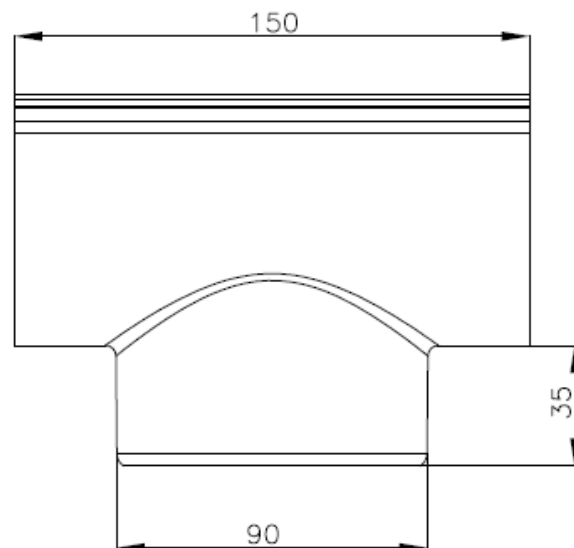

**NOTE:**

Farve	Varenr.	DB-nr.
Grå	5112151	2231785
Hvid	5112351	2231926
Grafit	5112251	2231850
Brun	5112451	2231983
Sort	5112551	5353926