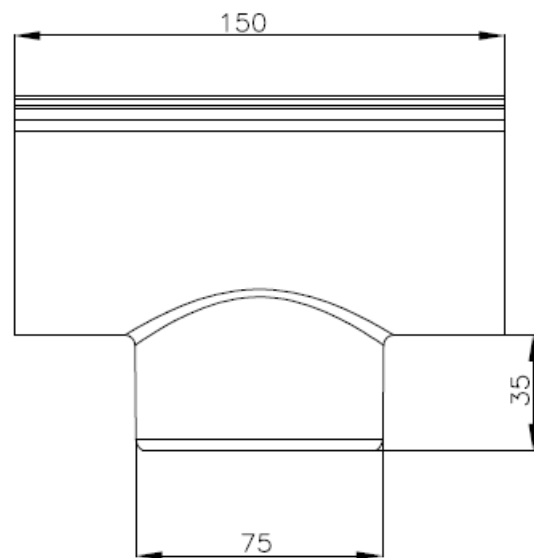

NOTE:

Farve	Varenr.	DB-nr.
Grå	5112141	2231769
Hvid	5112341	2231900
Grafit	5112241	2231835
Brun	5112441	1749779
Sort	5112541	5353907