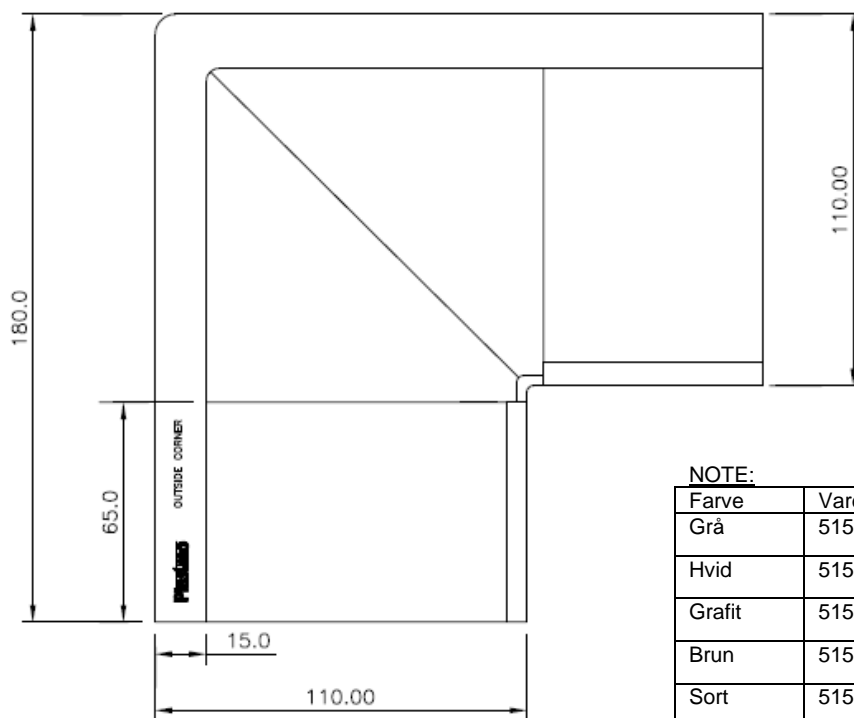

# KUNDETEGNING

**Plastmo**®

Plastmo A/S  
Odinsvej 9, 4100 Ringsted, Denmark  
Phone (+45) 57 66 66 66

Cad no.: 10200\_K

Date: 1995.12.18

Correction: 4) 20180807

Title: Gering str. 10 90° udv.

**COPYRIGHT: All rights reserved by Plastmo A/S**

**NOTE:**

Farve	Varenr.	DB-nr.
Grå	5159100	1093236
Hvid	5159300	1747450
Grafit	5159200	1747443
Brun	5159400	1747468
Sort	5159500	5353917