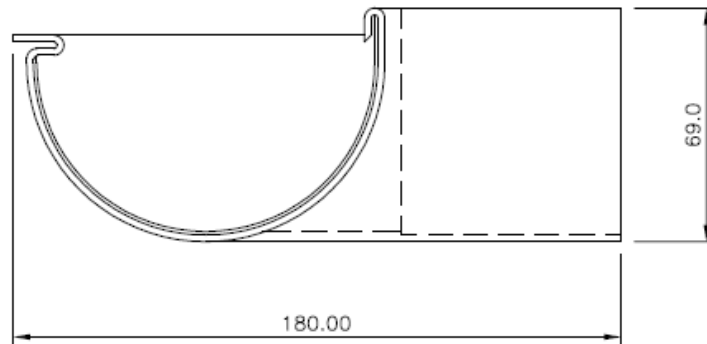

# KUNDETEGNING

**Plastmo**®

Plastmo A/S  
Odinsvej 9, 4100 Ringsted, Denmark  
Phone (+45) 57 66 66 66

Cad no.: 10200\_K

Date: 1995.12.18

Correction: 4) 20180807

Title: Gering str. 10 90° udv.

**COPYRIGHT: All rights reserved by Plastmo A/S**