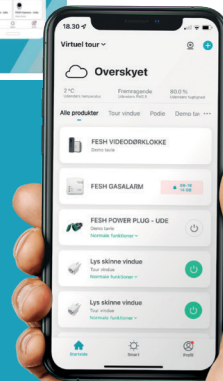

GASALARM HVID

VAREDATA

Art no.:	203015
Ean nr.:	5713692030150
Vægt:	195 gram
Størrelse:	110 x 110 x 110 mm
Mål:	75 x 75 x 30 mm
Farve:	Hvid
Garanti:	5 år
Spænding:	Adapter - 230V / 50 Hz
Driftstrøm:	12V DC
Strømforbrug:	1 Watt stand by 1,5 Watt alarm
Forbindelse:	Wi-Fi 2,4 GHz
Følsomhed alarm:	Propan 0,20% Butan 0,17% Metan 0,53%
Funktionstemperatur:	-10 til +40 grader
IP Klasse:	IP20

Den lille FESH SMART Gasalarm advarer dig i tide mod gasudslip. FESH SMART Gasalarm tilsluttes 230V via den medfølgende plug-in adapter eller direkte på 12V (camping/båd). Den skal blot kobles på dit Wi-Fi og forbindes til FESH app'en og så får du omgående besked på din telefon, hvis alarmen går i gang. FESH SMART Gasalarm reagerer på naturgas, bygas (metan) og flaskegas-ser (butan og propan), og derfor giver dig ekstra tryghed uanset hvor du befinder dig.

FESH-app'en henter du gratis lige her >>>>>

HVAD ER FESH SMART HOME?

LIGHT

Energirigtige lyskilder til hele hjemmet

COMFORT

Gør hverdagen lettere for dig

SAFETY

Alarmer der gi'r dig optimal tryghed

Det danskudviklede FESH-koncept samler enkel styring af hjemmest lys, komfort og sikkerhed i én app. Det kræver kun opkobling til dit eget WiFi, så kan du styre dit hjem fra telefonen, uanset hvor du befinder dig. Fesh består af en lang række Smart-produkter og kan bl.a. stemmestyres via f.eks. Google, Alexa eller Siri. Fesh-appen accepterer desuden Zigbee produkter fra andre producenter samt andre produkter der benytter TUYA-software.