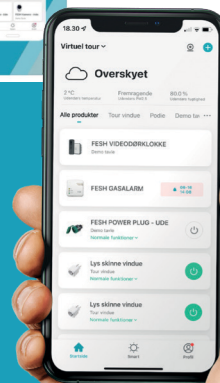

Med FESH SMART Tryk kan du let styre dine FESH produkter. Knappen har 3 valgfrie funktioner du selv programmerer. Fx "scene lys", "dæmpet lys", "tænd/sluk alt" eller hvad du ellers er brug for SMART Tryk er trådløst og kompakt, så det kan anbringes hvor som helst som fx på væg eller bord.

Du kan anvende flere SMART Tryk enheder på samme tid, og de kan indstilles særskilt med forskellige funktioner fx i entre, køkken, soveværelse, stue. SMART Tryk tages let i brug via appen.

* Bemærk: Produktet kræver art. no. 203010 Universal gateway – Zig Bee

FESH-app'en henter du gratis lige her >>>>>

HVAD ER FESH SMART HOME?

LIGHT

Energirigtige lyskilder til hele hjemmet

COMFORT

Gør hverdagen lettere for dig

SAFETY

Alarmer der gi'r dig optimal tryghed

Det danskudviklede FESH-koncept samler enkel styring af hjemmest lys, komfort og sikkerhed i én app. Det kræver kun opkobling til dit eget WiFi, så kan du styre dit hjem fra telefonen, uanset hvor du befinder dig. Fesh består af en lang række Smart-produkter og kan bl.a. stemmestyres via f.eks. Google, Alexa eller Siri. Fesh-appen accepterer desuden Zigbee produkter fra andre producenter samt andre produkter der benytter TUYA-software.