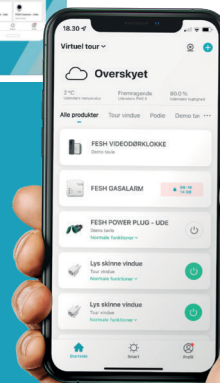

Den effektive FESH SMART Kuliltealarm advarer ved for høj forekomst af kulilte. Enkel ibrugtagen med strøm fra batteri. Kobles blot på dit Wi-Fi og forbindes til FESH app'en og du får omgående besked på din telefon hvis alarmen går i gang. Giver dig ekstra tryghed uanset hvor du befinder dig.

Kulilte er en klar, lugtløs gasart, der kan dræbe ved indånding. Alarmen anvendes hvor risiko for kulilte er størst fx ved brug af pejs, brændeovn eller pille/ stokerfyr. Kulilte opstår typisk ved dårlig forbrænding, hvis aftrækket ikke fungerer korrekt eller ved utætheder.

FESH-app'en henter du gratis lige her >>>>>

HVAD ER FESH SMART HOME?

LIGHT

Energirigtige lyskilder til hele hjemmet

COMFORT

Gør hverdagen lettere for dig

SAFETY

Alarmer der gi'r dig optimal tryghed

Det danskudviklede FESH-koncept samler enkel styring af hjemmest lys, komfort og sikkerhed i én app. Det kræver kun opkobling til dit eget WiFi, så kan du styrer dit hjem fra telefonen, uanset hvor du befinder dig. Fesh består af en lang række Smart-produkter og kan bl.a. stemmestyres via f.eks. Google, Alexa eller Siri. Fesh-appen accepterer desuden Zigbee produkter fra andre producenter samt andre produkter der benytter TUYA-software.