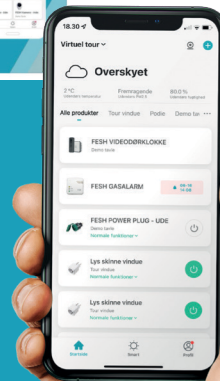

Med FESH SMART Video-dørklokken ved du altid, om der er nogen ved døren, uanset hvor du befinder dig. Så snart det ringer på eller en bevægelse registreres, får du en notifikation på din smartphone.

Du kan starte et videoopkald og bede kureren om at aflevere pakken hos dine naboer eller fortælle sælgeren, at du ikke er interesseret – alt sammen uden at åbne døren og uanset, hvor i verden du befinder dig.

Dit kamera kan ved bevægelse automatisk tage billede og sende dig notifikation. Ønsker du at kameraet automatisk optager video ved bevægelse gøres dette på SD-kort eller FESH Cloud.

FESH-app'en henter du gratis lige her >>>>>

HVAD ER FESH SMART HOME?

LIGHT

Energirigtige lyskilder til hele hjemmet

COMFORT

Gør hverdagen lettere for dig

SAFETY

Alarmer der gi'r dig optimal tryghed

Det danskudviklede FESH-koncept samler enkel styring af hjemmest lys, komfort og sikkerhed i én app. Det kræver kun opkobling til dit eget WiFi, så kan du styre dit hjem fra telefonen, uanset hvor du befinder dig. Fesh består af en lang række Smart-produkter og kan bl.a. stemmestyres via f.eks. Google, Alexa eller Siri. Fesh-appen accepterer desuden Zigbee produkter fra andre producenter samt andre produkter der benytter TUYA-software.