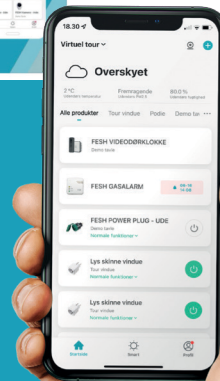

Med FESH SMART kamera "ude" kan du overvåge udenoms arealer omkring hjemmet, kontoret, lageret etc. uanset hvor du befinder dig og når du ønsker det.

Kameraet opfanger bevægelse, tager foto og sender samtidig notifikation til din smartphone og du kan se "live" hvad der foregår – Og du kan via 2 vejs kommunikationen etablere samtale.

Lad FESH SMART Kamera tage foto eller optag en video og få øget sikkerhed.

FESH-app'en henter du gratis lige her >>>>>

HVAD ER FESH SMART HOME?

LIGHT

Energirigtige lyskilder til hele hjemmet

COMFORT

Gør hverdagen lettere for dig

SAFETY

Alarmer der gi'r dig optimal tryghed

Det danskudviklede FESH-koncept samler enkel styring af hjemmest lys, komfort og sikkerhed i én app. Det kræver kun opkobling til dit eget WiFi, så kan du styrer dit hjem fra telefonen, uanset hvor du befinder dig. Fesh består af en lang række Smart-produkter og kan bl.a. stemmestyres via f.eks. Google, Alexa eller Siri. Fesh-appen accepterer desuden Zigbee produkter fra andre producenter samt andre produkter der benytter TUYA-software.