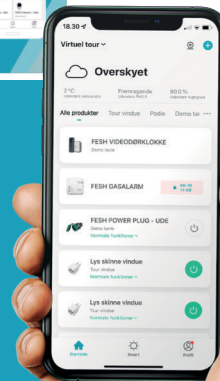

Med FESH SMART IR Remote kan du let fjernbetjene apparater der normalt styres med infrarød fjernbetjening, uanset hvor du befinder dig. Tænd og sluk automatisk, med timer eller SMART program i FESH app'en. Tænd for varmen i sommerhuset inden du kører hjemmefra eller erstæt dine gamle fjernbetjeninge til TV, DVD, TV-boks og styr fra app'en eller med din stemme. Du styrer med stemmen, app'en, eller SMART Tryk.

IR Remote er forudprogrammeret til en række gængse apparater og kan desuden enkelt lære at styre dine ældre apparater.

FESH-app'en henter du gratis lige her >>>>>

## HVAD ER FESH SMART HOME?

**LIGHT**

Energirigtige lyskilder til hele hjemmet

**COMFORT**

Gør hverdagen lettere for dig

**SAFETY**

Alarmer der gi'r dig optimal tryghed

Det danskudviklede FESH-koncept samler enkel styring af hjemmest lys, komfort og sikkerhed i én app. Det kræver kun opkobling til dit eget WiFi, så kan du styrer dit hjem fra telefonen, uanset hvor du befinder dig. Fesh består af en lang række Smart-produkter og kan bl.a. stemmestyres via f.eks. Google, Alexa eller Siri. Fesh-appen accepterer desuden Zigbee produkter fra andre producenter samt andre produkter der benytter TUYA-software.