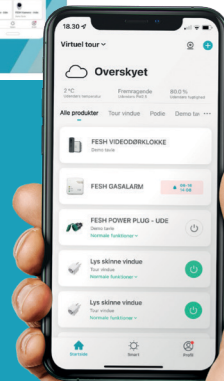

KAMERA - INDE HVID

VAREDATA

Art no.:	204005
Ean nr.:	5713691020503
Vægt:	217 gram
Kamera Mål:	120 x 35 x 60 mm
Farve:	Hvid
Garanti:	5 år
Strømforsyning:	Micro USB 5V/1A - Kabel og adapter medfølger
Opløsning:	720 HD (1080X720)
Lysfølsomhed:	0 Lux
Forbindelse:	Wi-Fi 2,4 GhZ
IP klasse:	IP20
SD-kort Medfølger:	
Nej (Micro SD class 10 max 128G format FAT 32)	

Med FESH SMART Kamera – inde kan du overvåge hjemmet, kontoret, lagret etc. – uanset hvor du befinder dig og når du ønsker det. Kameraet opfanger bevægelse, tager foto og sender samtidig notifikation til din smartphone og du kan se “live” hvad der foregår. Derudover kan du via 2-vejs kommunikationen etablere samtale. Kompakt model som let anbringes stående eller på væg.

Dit kamera kan ved bevægelse automatisk tage billede og sende dig notifikation. Ønsker du at kameraet automatisk optager video ved bevægelse gøres dette på SD-kort eller FESH Cloud.

FESH-app'en henter du gratis lige her >>>>>

HVAD ER FESH SMART HOME?

LIGHT

Energirigtige lyskilder til hele hjemmet

COMFORT

Gør hverdagen lettere for dig

SAFETY

Alarmer der gi'r dig optimal tryghed

Det danskudviklede FESH-koncept samler enkel styring af hjemmest lys, komfort og sikkerhed i én app. Det kræver kun opkobling til dit eget WiFi, så kan du styrer dit hjem fra telefonen, uanset hvor du befinder dig. Fesh består af en lang række Smart-produkter og kan bl.a. stemmestyres via f.eks. Google, Alexa eller Siri. Fesh-appen accepterer desuden Zigbee produkter fra andre producenter samt andre produkter der benytter TUYA-software.