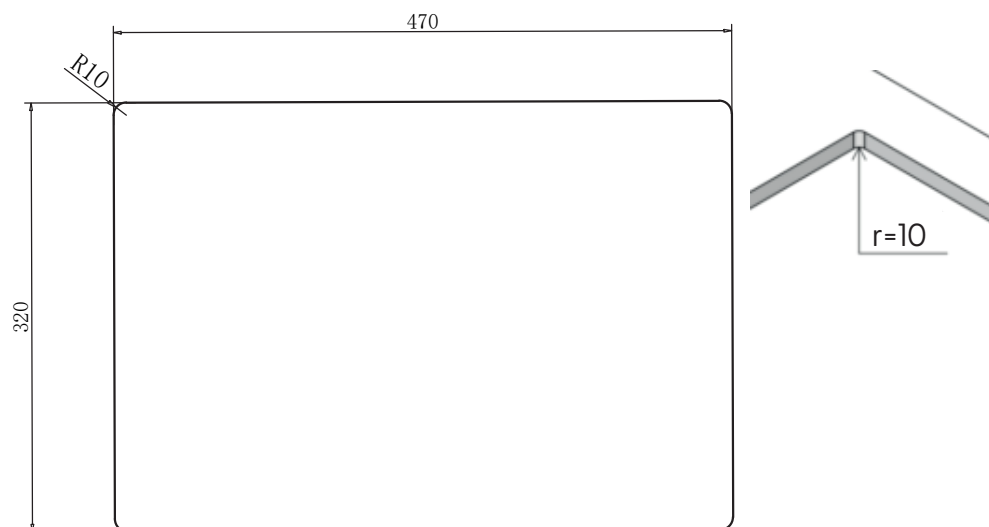

## Udskæringsmål

Varenr.: 10266

Godstykkelse: 1,2 mm

# LAVABO®

UDSKÆRINGSMÅL Nedfældning  
AUSSPARURNG Einbau  
CUTOUT Normal instalation

UDSKÆRINGSMÅL Planlimning  
AUSSPARURNG Flächenbündig  
CUTOUT Flush mount