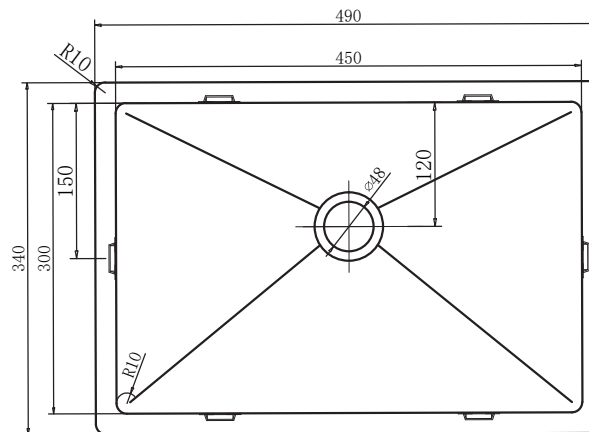

## Udskæringsmål

Varenr.: 10266

Godstykkelse: 1,2 mm

# LAVABO®

UDSKÆRINGSMÅL Nedfældning  
AUSSPARURNG Einbau  
CUTOUT Normal instalation

UDSKÆRINGSMÅL Planlimning  
AUSSPARURNG Flächenbündig  
CUTOUT Flush mount