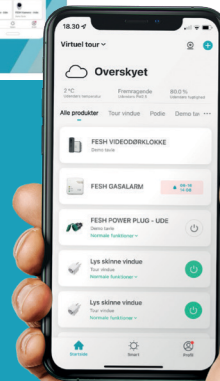

Med FESH SMART kamera "ude" kan du overvåge udenoms arealer omkring hjemmet, kontoret, lageret etc. uanset hvor du befinder dig og når du ønsker det.

Kameraet opfanger bevægelse, tager foto og sender samtidig notifikation til din smartphone og du kan se "live" hvad der foregår – Og du kan via 2 vejs kommunikationen etablere samtale.

Kompakt model som let anbringes stående eller på væg via medfølgende beslag.

FESH-app'en henter du gratis lige her >>>>>

## HVAD ER FESH SMART HOME?

**LIGHT**

Energirigtige lyskilder til hele hjemmet

**COMFORT**

Gør hverdagen lettere for dig

**SAFETY**

Alarmer der gi'r dig optimal tryghed

Det danskudviklede FESH-koncept samler enkel styring af hjemmest lys, komfort og sikkerhed i én app. Det kræver kun opkobling til dit eget WiFi, så kan du styre dit hjem fra telefonen, uanset hvor du befinder dig. Fesh består af en lang række Smart-produkter og kan bl.a. stemmestyres via f.eks. Google, Alexa eller Siri. Fesh-appen accepterer desuden Zigbee produkter fra andre producenter samt andre produkter der benytter TUYA-software.