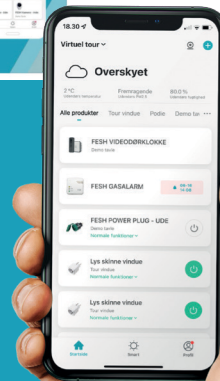

Med FESH SMART Kamera – inde kan du overvåge hjemmet, kontoret, lagret etc. – uanset hvor du befinder dig og når du ønsker det. Kameraet opfanger bevægelse, tager foto og sender samtidig notifikation til din smartphone og du kan se “live” hvad der foregår. Derudover kan du via 2-vejs kommunikationen etablere samtale. Kompakt model som let anbringes stående eller på væg.

FESH-app'en henter du gratis lige her >>>>>

## HVAD ER FESH SMART HOME?

**LIGHT**

Energirigtige lyskilder til hele hjemmet

**COMFORT**

Gør hverdagen lettere for dig

**SAFETY**

Alarmer der gi'r dig optimal tryghed

Det danskudviklede FESH-koncept samler enkel styring af hjemmest lys, komfort og sikkerhed i én app. Det kræver kun opkobling til dit eget WiFi, så kan du styrer dit hjem fra telefonen, uanset hvor du befinder dig. Fesh består af en lang række Smart-produkter og kan bl.a. stemmestyres via f.eks. Google, Alexa eller Siri. Fesh-appen accepterer desuden Zigbee produkter fra andre producenter samt andre produkter der benytter TUYA-software.