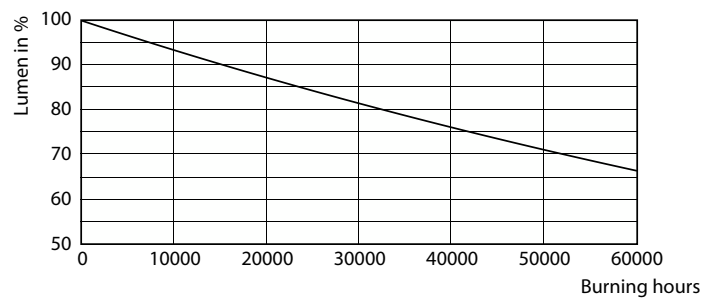

Produkt data

Generelle oplysninger	
Sokkel	E27 [E27]
CE-mærke	Ja
Opfylder kravene i EU RoHS	Ja
Nominel levetid (nom.)	50000 h
Interval mellem tænd/sluk	50000X
	Sphere
Plan	MASTER
Lysteknisk	
Farvekode	840 [CCT af 4000 K]
Lysstrøm (nom.)	840 lm
Farvebetegnelse	Kold-hvid (CW)
Korreleret farvetemperatur (nom.)	4000 K
Lyseffekt (nominel) (nom.)	210 lm/W
Farveensartethed	<6
Farvegengivelsesindeks (nom.)	80

Målskitse

MAS LEDBulbND4-60W E27 840 A60 FR G UE

Product	D	C
MAS LEDBulbND4-60W E27 840 A60 FR G UE	60 mm	105 mm

Fotometriske data

General uniform lighting

Light Distribution Diagram

MASTER UltraEfficient LED-pære

Fotometriske data

Spectral Power Distribution Colour

Levetid

Life Expectancy Diagram

Lumen Maintenance Diagram