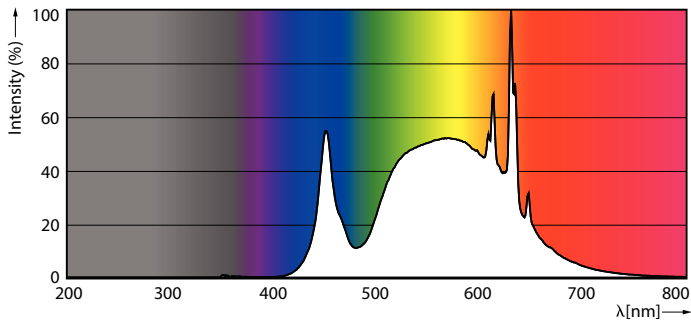

Produkt data

Generelle oplysninger	
Sokkel	E27 [E27]
CE-mærke	Ja
Opfylder kravene i EU RoHS	Ja
Nominel levetid (nom.)	50000 h
Interval mellem tænd/sluk	50000X
	Sphere
Plan	MASTER
Lysteknisk	
Farvekode	840 [CCT af 4000 K]
Lysstrøm (nom.)	840 lm
Farvebetegnelse	Kold-hvid (CW)
Korreleret farvetemperatur (nom.)	4000 K
Lyseffekt (nominel) (nom.)	210 lm/W
Farveensartethed	<6
Farvegengivelsesindeks (nom.)	80

Målskitse

MAS LEDBulbND4-60W E27 840 A60 FR G UE

Product	D	C
MAS LEDBulbND4-60W E27 840 A60 FR G UE	60 mm	105 mm

Fotometriske data

General uniform lighting

Light Distribution Diagram

MASTER UltraEfficient LED-pære

Fotometriske data

Spectral Power Distribution Colour

Levetid

Life Expectancy Diagram

Lumen Maintenance Diagram