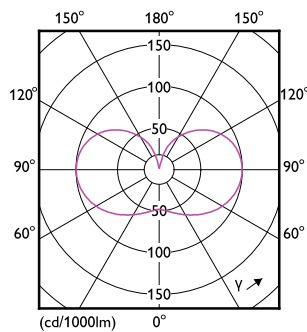

## Målskitse

MAS LEDBulbND4-60W E27 830 A60 FR G UE

Product	D	C
MAS LEDBulbND4-60W E27 830 A60 FR G UE	60 mm	105 mm

## Fotometriske data

General uniform lighting

Light Distribution Diagram