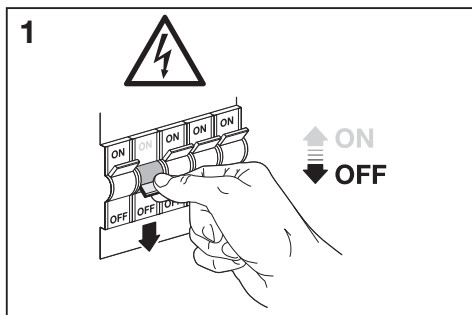

 **WIFI**

 **LEDVANCE**

SMART⁺ WIFI SUBMARINE

	EAN	W	lm	K	IP	⊖ (°C)	V~	mA	Hz	DF	
SMART WIFI SUBMARINE 120CM 1X18W TW	4058075576353	18	1900	2700- 6500	65	-20...+35	220-240	137	50/60	>0.8	1.15 kg

5

	X (mm)	Y (mm)
SUBMARINE 120CM 1X18W TW	254 +/-35	24 +/- 2