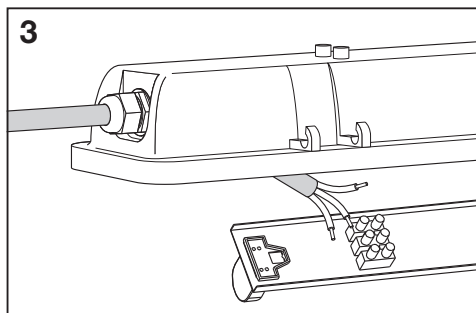

 **WIFI**

 **LEDVANCE**

SMART⁺ WIFI SUBMARINE

	EAN	W	lm	K	IP	⊖ (°C)	V~	mA	Hz	DF	
SMART WIFI SUBMARINE 120CM 1X18W TW	4058075576353	18	1900	2700- 6500	65	-20...+35	220-240	137	50/60	>0.8	1.15 kg

5

	X (mm)	Y (mm)
SUBMARINE 120CM 1X18W TW	254 +/-35	24 +/- 2

6

7

“click”

“click”

90°

(b)

8

T8 (18W, 36W, 58W)