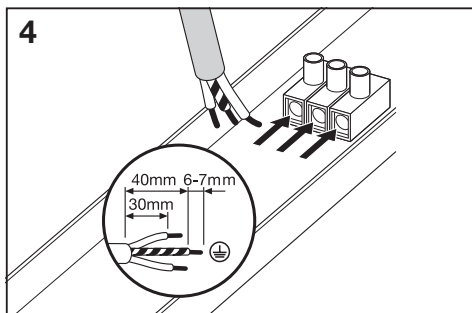

 **WIFI**

 **LEDVANCE**

SMART⁺ WIFI SUBMARINE

	EAN	W	lm	K	IP	⊖ (°C)	V~	mA	Hz	DF	
SMART WIFI SUBMARINE 120CM 1X18W TW	4058075576353	18	1900	2700- 6500	65	-20...+35	220-240	137	50/60	>0.8	1.15 kg

5

	X (mm)	Y (mm)
SUBMARINE 120CM 1X18W TW	254 +/-35	24 +/- 2

6

7

“click”

“click”

90°

(b)

8

T8 (18W, 36W, 58W)