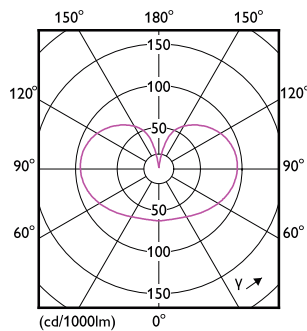

LEDbulb MAS A60 11,2W E27 927 FR-LDD