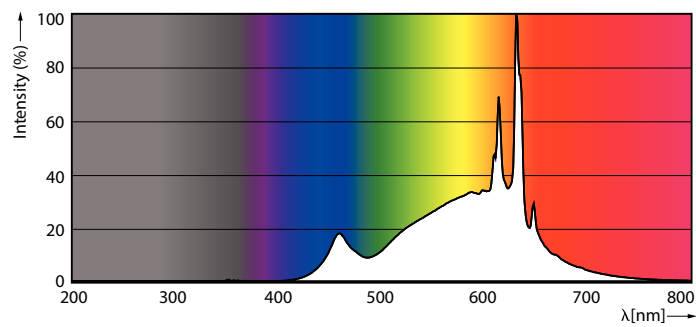

Fotometriske data

LEDbulb MAS 11,2W A60 E27 927 FR-POC