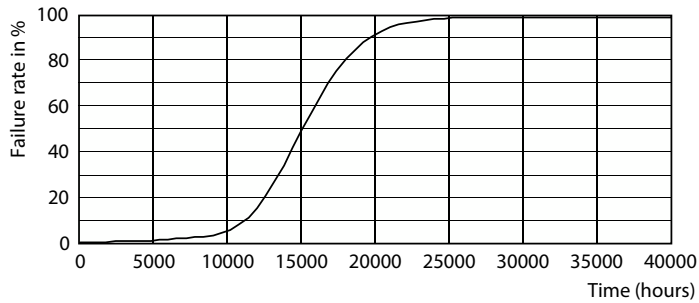

Levetid

Life Expectancy Diagram