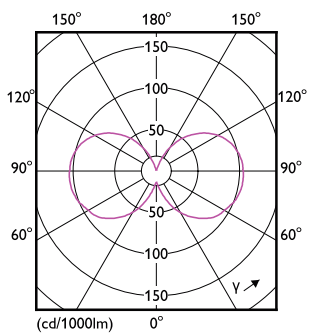

Fotometriske data

LEDbulb MAS A60 3,4W E27 927 CL-LDD

LEDbulb MAS 3,4W A60 E27 927 CL-GUL