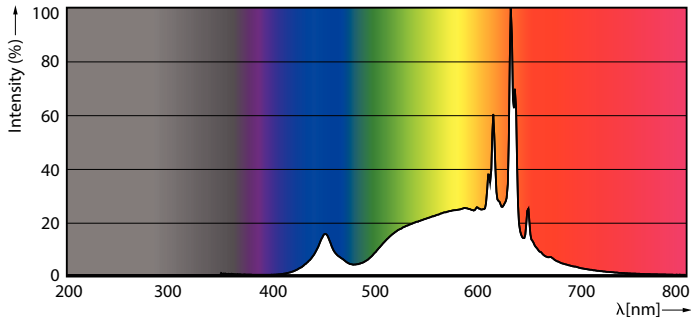

MASTER Value LED-glaspærer

Fotometriske data

LEDbulb MAS 5,9W A60 E27 927 CL-POC