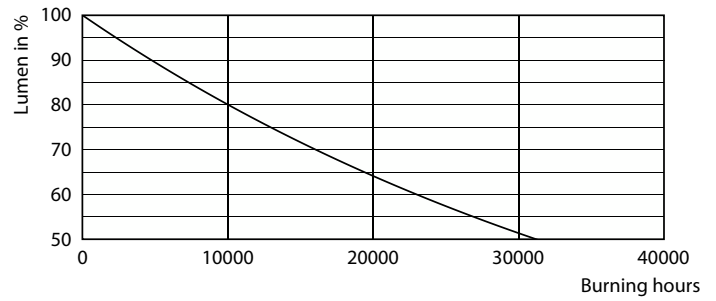

### Produkt data

Generelle oplysninger		Lyseffekt (nominel) (nom.)	
Sokkel	E27 [ E27]	Lyseffekt (nominel) (nom.)	138,00 lm/W
CE-mærke	Ja	Farveensartethed	<6
Opfylder kravene i EU RoHS	Ja	Farvegengivelsesindeks (nom.)	90
Nominel levetid (nom.)	15000 h	LLMF ved den nominelle levetids udløb (nom.)	70 %
Interval mellem tænd/sluk	20000	<b>Drift og el</b>	
	Sphere	Indgangsfrekvens	50 til 60 Hz
Plan	MASTER Value	Power (Rated) (Nom)	3,4 W
<b>Lysteknisk</b>		Lyskildens strømstyrke (nom.)	20 mA
Farvekode	927 [ CCT af 2700 K]	Wattforbrugsækvivalent	40 W
Lysstrøm (nom.)	470 lm	Opstarttid (nom.)	0,5 s
Farvebetegnelse	Varm hvid (WW)	Opvarmningstid til 60 % lysudbytte (nom.)	0,5 s
Korreleret farvetemperatur (nom.)	2700 K	Effektfaktor (nom.)	0,7

## Fotometriske data

LEDbulb MAS 5,9W A60 E27 927 CL-POC

## Levetid

Life Expectancy Diagram

Lumen Maintenance Diagram