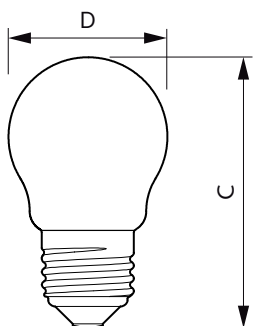

## Målskitse

MASTER VLE LEDLusterD3.4-40W E27 P45 927FRG

Product	D	C
MASTER VLE LEDLusterD3.4-40W E27 P45 927FRG	45 mm	78 mm