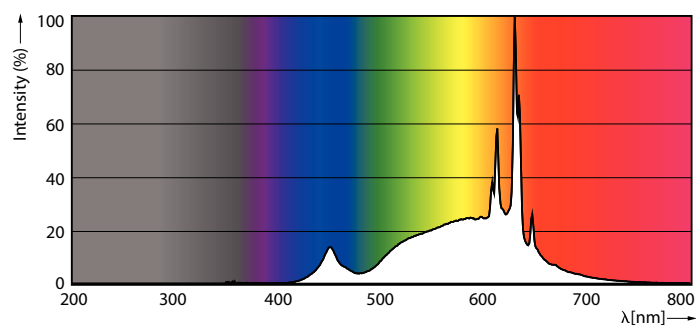

Fotometriske data

LEDlustre MAS 3,4W P45 E27 927 FR-POC

LEDlustre MAS 3,4W P45 E27 927 FR-GUL