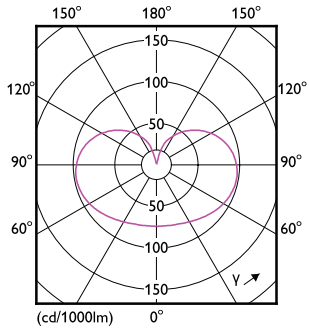

MASTER Value LED-kerter og -kroner i glas

Fotometriske data

LEDlustre MAS P45 3,4W E27 927 FR-LDD