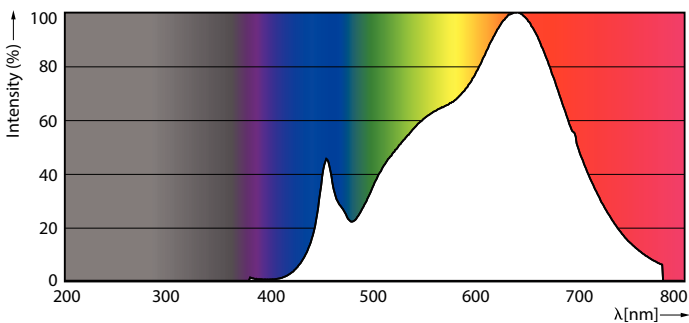

Produkt data

Generelle oplysninger	
Sokkel	GU5.3 [GU5.3]
CE-mærke	Ja
Opfylder kravene i EU RoHS	Ja
Nominel levetid (nom.)	40000 h
Interval mellem tænd/sluk	50000
	Narrow Cone
Plan	MASTER
Lysteknisk	
Farvekode	930 [CCT af 3000 K]
Spredningsvinkel (nom.)	36°
Lysstrøm (nom.)	440 lm
Lysstyrke (nom.)	1400 cd
Farvebetegnelse	Hvid (WH)
Korreleret farvetemperatur (nom.)	3000 K
Lyseffekt (nominel) (nom.)	65 lm/W
Farveensartethed	<3

Farvegengivelsesindeks (nom.)	97
LLMF ved den nominelle levetids udløb (nom.)	70 %
Lysstrøm i kegle på 90° (nominel)	440 lm
Drift og el	
Indgangsfrekvens	- Hz
Power (Rated) (Nom)	6,7 W
Lyskildens strømstyrke (nom.)	650 mA
Wattforbrugsækvivalent	35 W
Opstarttid (nom.)	0,5 s
Opvarmningstid til 60 % lysudbytte (nom.)	0,5 s
Effektfaktor (nom.)	0,7
Spænding (nom.)	ac electronic 12 V
Temperatur	
T-kappe, maks. (nom.)	92 °C

Velegnet til effektivbelysning Yes

Energiforbrug kWh/1000 t. 7 kWh
624223

Produktdata

Fuldstændig produktkode 871951435861400

Ordreproduktnavn	MASTER LED ExpertColor 6.7-35W MR16 930 36D
EAN/UPC – produkt	8719514358614
Ordrekode	35861400
Lokal ordrekode	2057815482
SAP-tæller – antal pr. pakke	1
Tæller – antal pakker pr. kasse (udvendig emballage)	10
SAP-materiale	929003079502
Kopier nettovægt (stykke)	0,052 kg

Målskitse

MASTER LED ExpertColor 6.7-35W MR16 930 36D

Product	D	C
MASTER LED ExpertColor 6.7-35W MR16 930 36D	50,5 mm	46 mm

Fotometriske data

LEDspots MAS IC 6,7W MR16 GU5,3 930 60D-POC

LEDspots MAS IC 6,7W MR16 GU5,3 930 36D-ADL