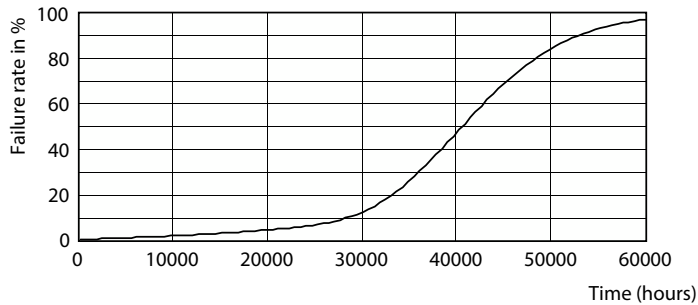

Levetid

Life Expectancy Diagram