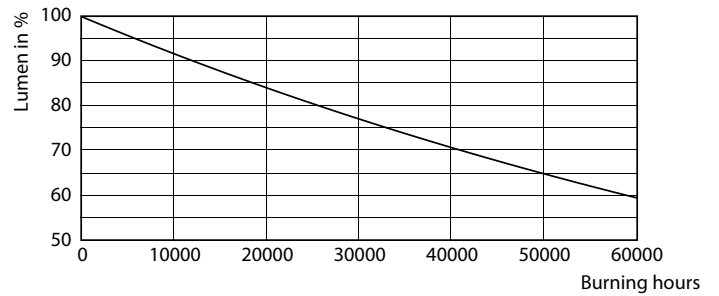

Produkt data

Generelle oplysninger	
Sokkel	GU5.3 [GU5.3]
CE-mærke	Ja
Opfylder kravene i EU RoHS	Ja
Nominel levetid (nom.)	40000 h
Interval mellem tænd/sluk	50000
	Narrow Cone
Plan	MASTER
Lysteknisk	
Farvekode	930 [CCT af 3000 K]
Spredningsvinkel (nom.)	36°
Lysstrøm (nom.)	440 lm
Lysstyrke (nom.)	1400 cd
Farvebetegnelse	Hvid (WH)
Korreleret farvetemperatur (nom.)	3000 K
Lyseffekt (nominel) (nom.)	65 lm/W
Farveensartethed	<3

Farvegengivelsesindeks (nom.)	97
LLMF ved den nominelle levetids udløb (nom.)	70 %
Lysstrøm i kegle på 90° (nominel)	440 lm
Drift og el	
Indgangsfrekvens	- Hz
Power (Rated) (Nom)	6,7 W
Lyskildens strømstyrke (nom.)	650 mA
Wattforbrugsækvivalent	35 W
Opstarttid (nom.)	0,5 s
Opvarmningstid til 60 % lysudbytte (nom.)	0,5 s
Effektfaktor (nom.)	0,7
Spænding (nom.)	ac electronic 12 V
Temperatur	
T-kappe, maks. (nom.)	92 °C

MASTER LED-spot ExpertColor LV

Fotometriske data

LEDspots MAS IC 6,7W MR16 GU5,3 930 36D-LDD

Levetid

Life Expectancy Diagram

Lumen Maintenance Diagram