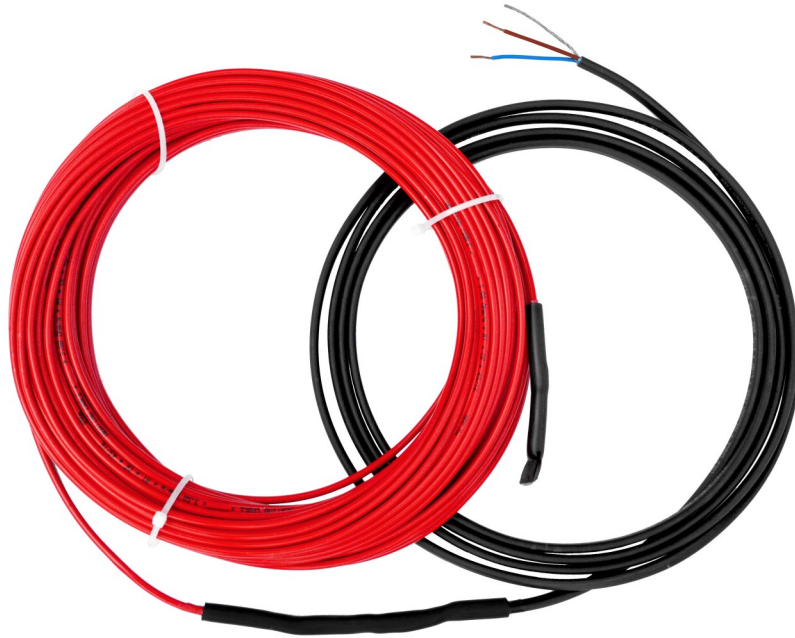

Varmekabel NUC10W/m

Nobø Varmekabel

Nordiske varmeløsninger i verdensklasse

Varmekabel 10W/m tilgjengelig fra 120W-2000W. Tilkoblingsspenning 230V.

NUC10W/m er et kabel som er let at installere. Serie resistivt varmekabel med PVC kappe og 3m tilkoblingsende. Kablet benyttes til gulvopvarming i standard betongulv og lavtbyggede gulve.

Kan brukes i trappeoppgange, gangarealer og ramper. Varmekablet fastgøres til armeringsnet, armeringsjern eller limes direkte på ikke brændbar overflate. Brug altid isolering før installation af varmekabel for mest mulig energieffektivitet af dit varmesystem.

Sælges gjennom din el-grossist.

Varmekabel skal installeres af autoriseret el-installatør.

Varmekabel NUC10W/m

Model	Effekt (w)	Elnr	Ean Nr	Resistans (Ω)	Vægt (kg)	Længde (m)
NUC10W/m	120	09.78.562.007	8590875045005	419,3-485,5	1,2	11,4
NUC10W/m	200	09.78.562.010	8590875045012	251,8-291,5	1,25	18,9
NUC10W/m	250	09.78.562.023	8590875045029	200,9-232,6	1,45	23,6
NUC10W/m	320	09.78.562.036	8590875045036	157-181,9	1,7	31,6
NUC10W/m	400	09.78.562.049	8590875045043	125,6-145,5	1,9	36,9
NUC10W/m	450	09.78.562.052	8590875045050	112-129,7	2,25	45,9
NUC10W/m	520	09.78.562.065	8590875045067	96,6-111,8	2,45	49,6
NUC10W/m	600	09.78.562.078	8590875045074	83,9-97,1	2,95	63,9
NUC10W/m	750	09.78.562.081	8590875045081	66,7-77,2	3,05	75,8
NUC10W/m	950	09.78.562.094	8590875045098	52,7-61,1	3,5	87
NUC10W/m	1100	09.78.562.104	8590875045104	46,1-53,4	4,65	114,5
NUC10W/m	1300	09.78.562.117	8590875045111	39,7-44,8	5,1	131,3
NUC10W/m	1700	09.78.562.120	8590875045128	29,5-34,2	6,55	158,5
NUC10W/m	2000	09.78.562.133	8590875045135	25,2-29,1	8,05	194,5

Tilbehør til varmekabel: NTB-2R Termostat, Nobø Energi Control

Model	Artikkelnr	Elnr	Ean nr	Mål u/emb. (mm)	Mål m/emb. (mm)	Vægt emballage
Nobø NTB 2R	86000101	09.78.560.258	7030690104224	86x86x43	90x90x55	200g