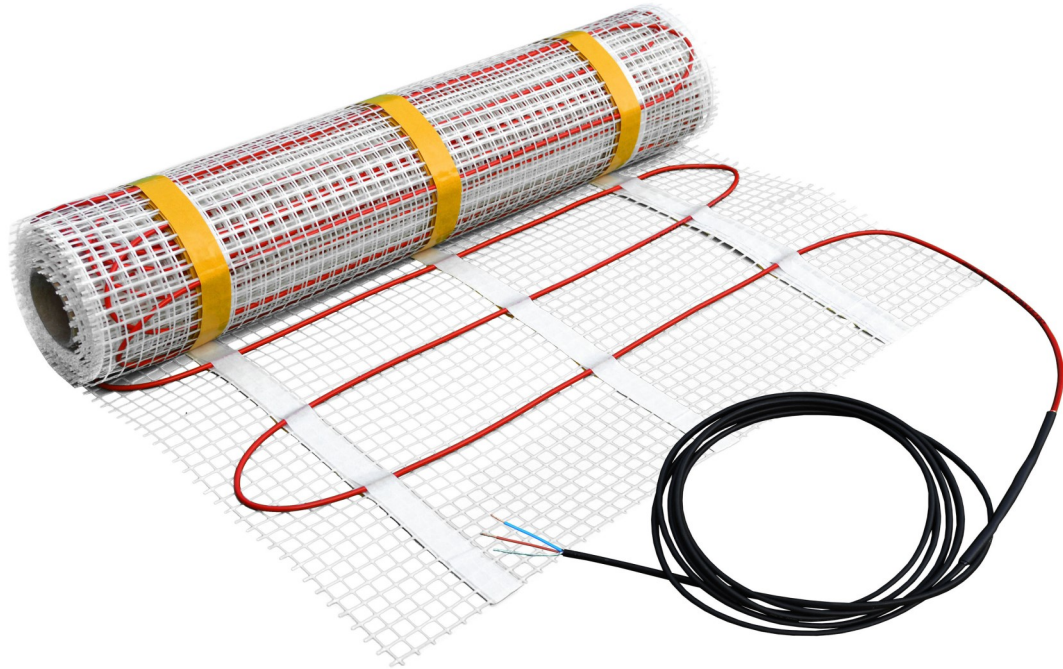

Varmekabelmätte NUM100W

Nobø Varmekabelmätte

Nordiske varmeløsninger i verdensklasse

Varmekabelmätte 100W/m² tilgængelig fra 60W-1800W

NUM100W/m² er en varmemätte som er nem at installere. Varmemåtten kan benyttes i standard betongulv og lavtbyggende gulv eller lagt direkte i fliseklæb. Varmemåtten er 3mm og ligger på et selvklæbende glasfibernet. Monteres direkte på ikke brændbar overflade. Passer til renoverings projekter i industri og bolig. 0,5m bredde på måtte. Brug altid isolation før installation af varmemätte for bedst mulig energieffektivitet af dit varmesystem.

Sælges gennem din el-grossist. Varmekabel skal monteres af autoriseret el-installatør.

Varmekabelmätte NUM100W

Model	Effekt (w)	EI.nummer	Ean nr	Resistans (Ω)	Vægt (kg)	Areal (m ²)	Længde (m)
NUM100W	60	09.78.562.340	8590875043926	837,6-969,8	0,68	0,6	1,2
NUM100W	105	09.78.562.353	8590875043933	478,6-554,2	0,91	1	2,1
NUM100W	180	09.78.562.366	8590875043940	279,2-323,2	1,2	1,8	3,6
NUM100W	220	09.78.562.379	8590875043957	228,4-264,5	1,47	2,2	4,4
NUM100W	290	09.78.562.382	8590875043964	173,3-200,7	1,73	2,9	5,8
NUM100W	410	09.78.562.395	8590875043971	122,6-141,9	2,33	4,1	8,2
NUM100W	460	09.78.562.405	8590875044022	109,3-126,5	2,54	4,7	9,4
NUM100W	560	09.78.562.418	8590875044053	89,7-103,9	3,1	5,6	11,2
NUM100W	820	09.78.562.421	8590875044060	61,3-71	4,51	8,2	16,5
NUM100W	1000	09.78.562.434	8590875044213	50,3-58,2	5	10,2	20,3
NUM100W	1200	09.78.562.447	8590875044237	41,9-48,5	5,95	11,8	23,7
NUM100W	1800	09.78.562.450	8590875044244	27,9-32,3	8,92	17,9	35,8

Tilbehør til varmekabel: NTB-2R Termostat, Nobø Energi Control

Model	Artikkelnr	Elnr	Ean nr	Mål u/emb. (mm)	Mål m/emb. (mm)	Vægt emballage
Nobø NTB 2R	86000101	09.78.560.258	7030690104224	86x86x43	90x90x55	200g

Model	Artikkelnr	Elnr	Ean nr	Frekvens	Mål u/emb. (mm)	Mål emballage
Nobø HUB	11123610	09.78.550.420	7030690038628	868,4MHz	145x92x30	200x105x56