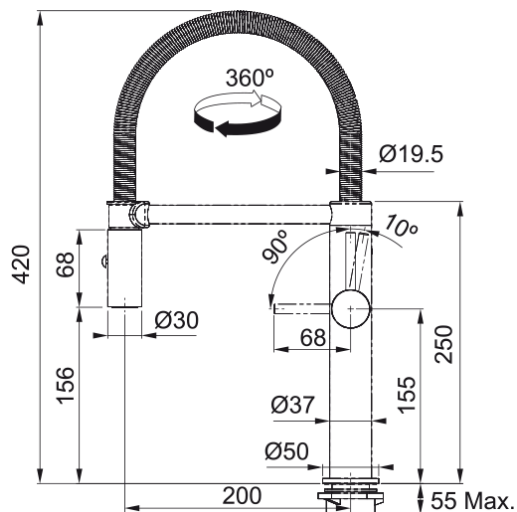

Pescara Semipro L Flex m/brus Krom | 115.0393.975

Franke Pescara-vandhaner med et moderne, men elegant design skal nok forbløffe dig og dine gæster. Dette er en af Frankes vandhaner, der vil tiltrække folks opmærksomhed og potentielt kan blive det nye midtpunkt i dit køkken. Det rene design og det detaljerede håndværk gør Frankes Pescara-vandhaner ideelle til dem, der nyder enkelhed kombineret med udsøgt ydeevne og en enkel, men imponerende æstetik.

Teknisk data

Egenskaber

Tud	S - semi pro
Farve	Krom
Materialetype	Messing
Materiale på udtrækslange	Metal
Brusemateriale	Messing

Dimensioner

Diameter armaturhul	35 mm
Dimensioner på kartushe	28 mm

Installation

Installeringsmetode	Skaft
Vandtilkobling	3/8"
Vandslange	450 mm

Produkt specifikation

Tryk	Højt vandtryk
Version	Dobbelt spray
Operation	Greb side
Rotation på tud	360°

Artikel nummer

Varemærke	FRANKE
Produktfamilie	Mythos
Model	Pescara

Produktegenskaber

Vandbesparende	Ja
Perlator type	Honeycomb

Funktioner