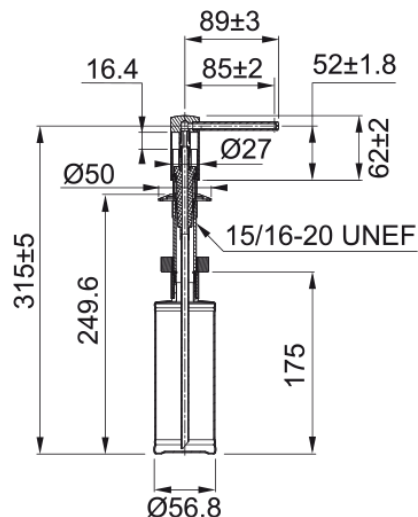

Soap dispenser Comfort Chrome | 119.0584.065

Teknisk data

Egenskaber

Materialetype	Messing
Farve	Krom
Tilbehør til underkategori	Sæbedispenser

Artikel nummer

Produktfamilie	Ingen
Model	Comfort

Funktioner