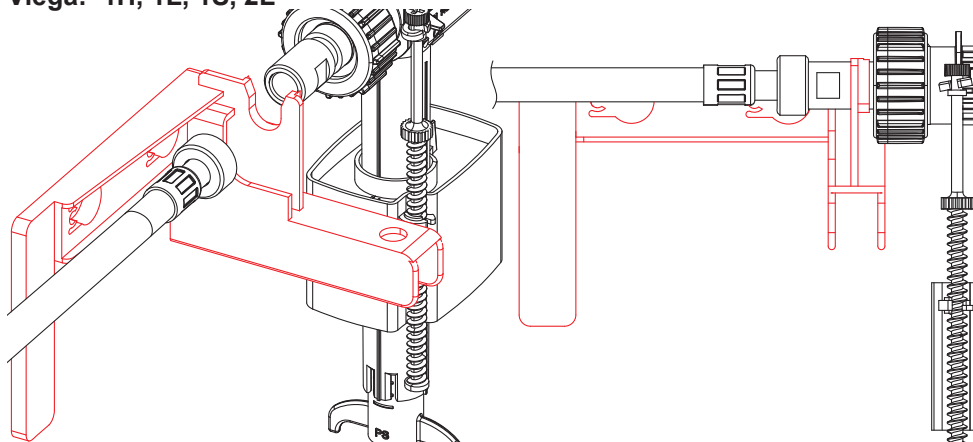

Grohe: GD 2

Grohe: AV1

Grohe: 6-9 I

Grohe: 6 1/3 I

Sanit: Ineo Plus, Ineo Solo, Ineo 80, Ineo, Ineo In

Sanit: CC-120-L-FO-2V-L

Sanit: 982N, 983N, 988C

Sanit: 980N, 995N

Viega: 1H, 1L, 1S, 2L

Viega: 2H, 2S

Viega: 1C, 2C

SP430 087 00 b