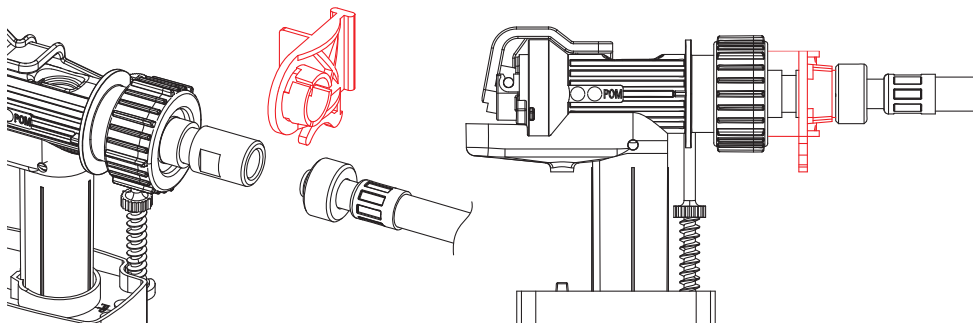

Grohe: AV1

Grohe: 6-9 I

Grohe: 6 1/3 I