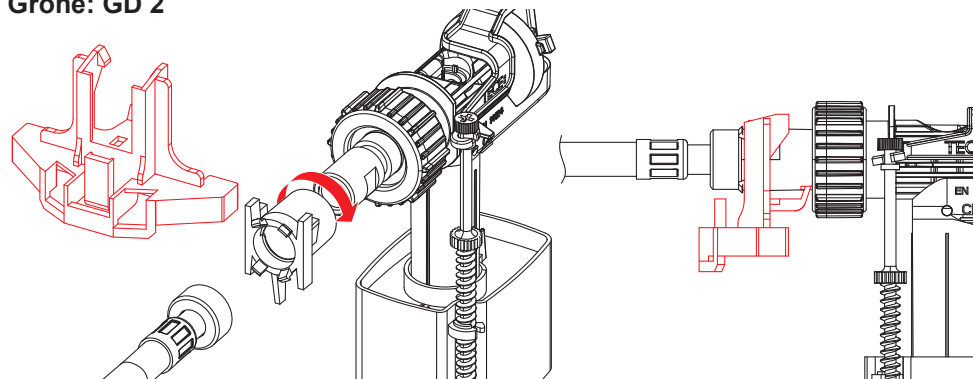

Geberit: Kappa, UP 200, Nuvo, 110.620

Geberit: Artline, UP 120

Geberit: Delta, UP 100

Geberit: Twinline 8 cm, Twinline 12 cm, UP 130, UP 170, 110.700, 110.800

Grohe: DAL 330

Grohe: DAL 336, DAL 337, 6 l

Grohe: GD 2