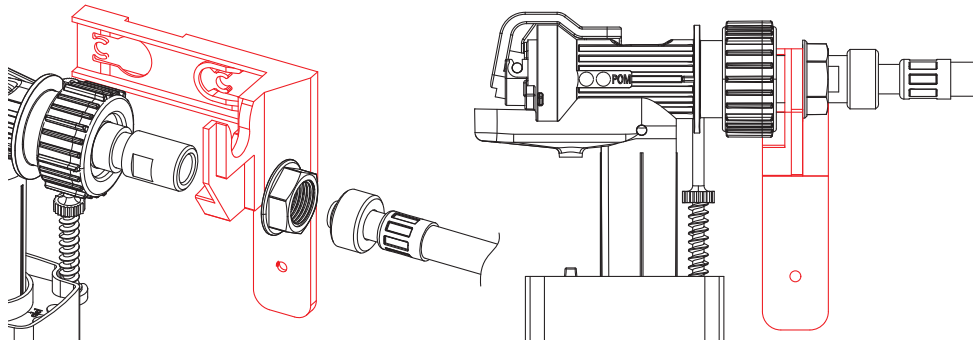

Grohe: GD 2

Grohe: AV1

Grohe: 6-9 I

Grohe: 6 1/3 I

Sanit: Ineo Plus, Ineo Solo, Ineo 80, Ineo, Ineo In

Sanit: CC-120-L-FO-2V-L

Sanit: 982N, 983N, 988C

Sanit: 980N, 995N

Viega: 1H, 1L, 1S, 2L

Viega: 2H, 2S

Viega: 1C, 2C

SP430 087 00 b