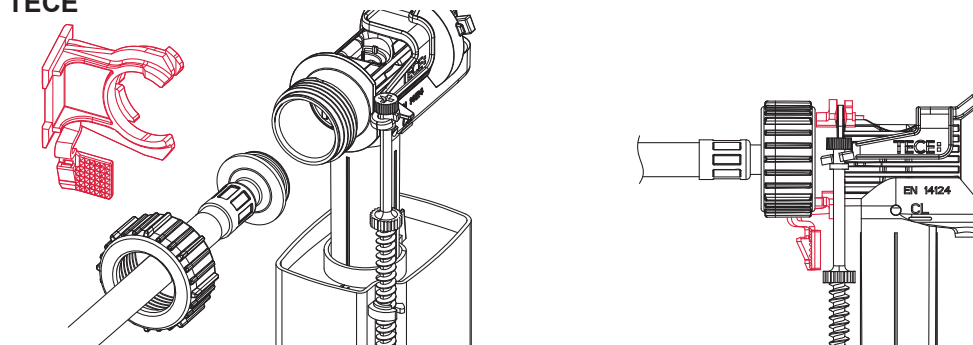

TECE	2
Friatec	4
Geberit	5
Grohe	7
Sanit	9
Viega	12

TECE

TECE

TECE

TECE

TECE

TECE

Friatec: 302006 (FRIAFIX, FRIASET, WIMO, FRIAPLAN)