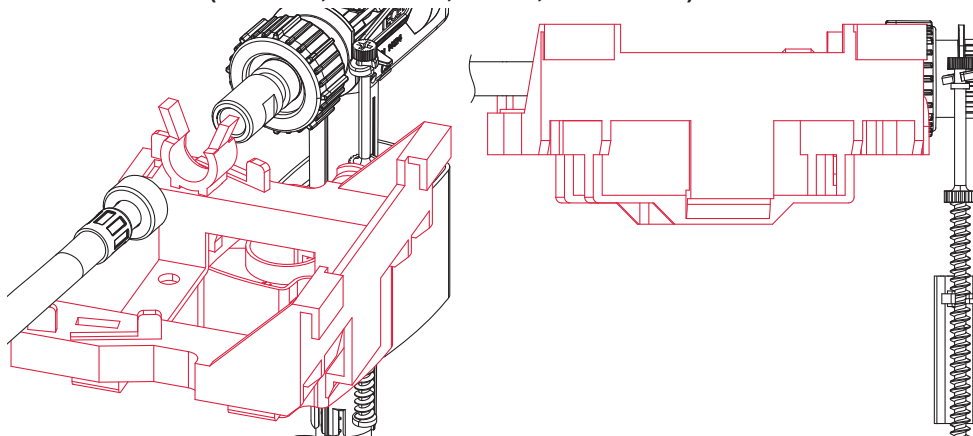

TECE	2
Friatec	4
Geberit	5
Grohe	7
Sanit	9
Viega	12

TECE

TECE

TECE

TECE

TECE

TECE

Friatec: 302006 (FRIAFIX, FRIASET, WIMO, FRIAPLAN)