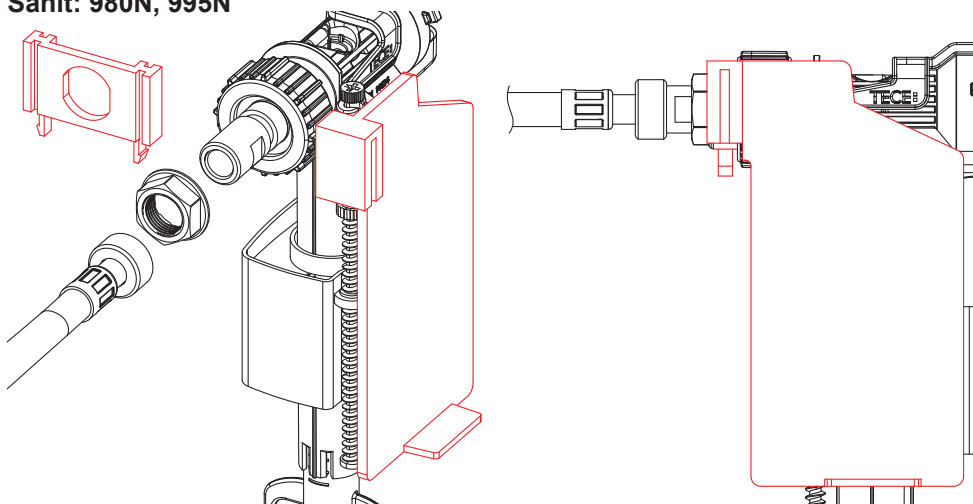

Grohe: GD 2

Grohe: AV1

Grohe: 6-9 I

Grohe: 6 1/3 I

Sanit: Ineo Plus, Ineo Solo, Ineo 80, Ineo, Ineo In

Sanit: CC-120-L-FO-2V-L

Sanit: 982N, 983N, 988C

Sanit: 980N, 995N

Viega: 1H, 1L, 1S, 2L

Viega: 2H, 2S

Viega: 1C, 2C

SP430 087 00 b