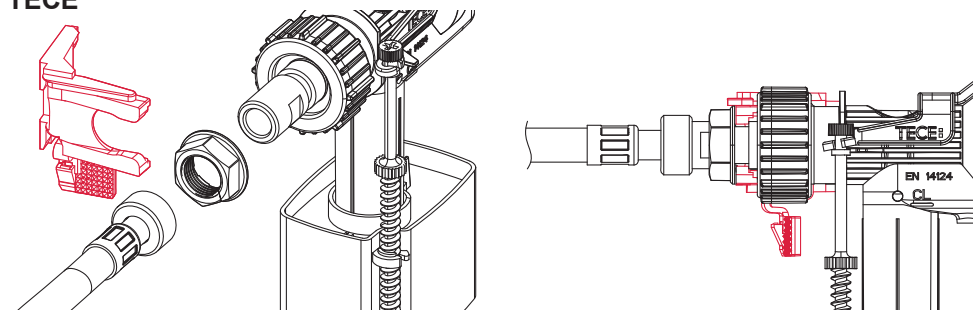

TECE	2
Friatec	4
Geberit	5
Grohe	7
Sanit	9
Viega	12

TECE

TECE

TECE

TECE

TECE

TECE

Friatec: 302006 (FRIAFIX, FRIASET, WIMO, FRIAPLAN)