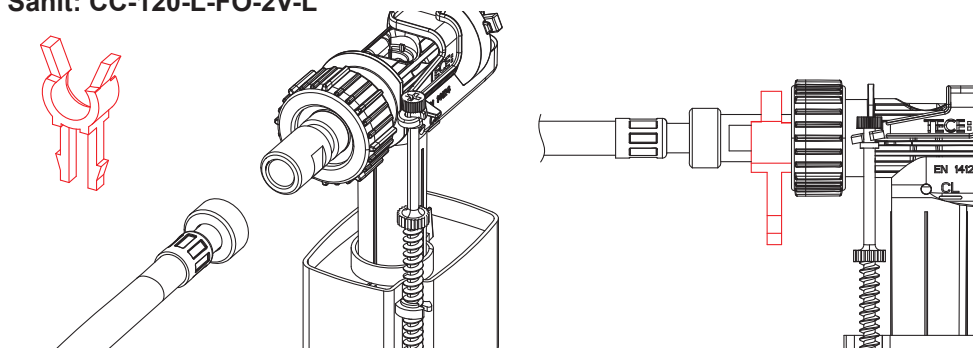

Grohe: GD 2

Grohe: AV1

Grohe: 6-9 I

Grohe: 6 1/3 I

Sanit: Ineo Plus, Ineo Solo, Ineo 80, Ineo, Ineo In

Sanit: CC-120-L-FO-2V-L

Sanit: 982N, 983N, 988C

Sanit: 980N, 995N

Viega: 1H, 1L, 1S, 2L

Viega: 2H, 2S

Viega: 1C, 2C

SP430 087 00 b