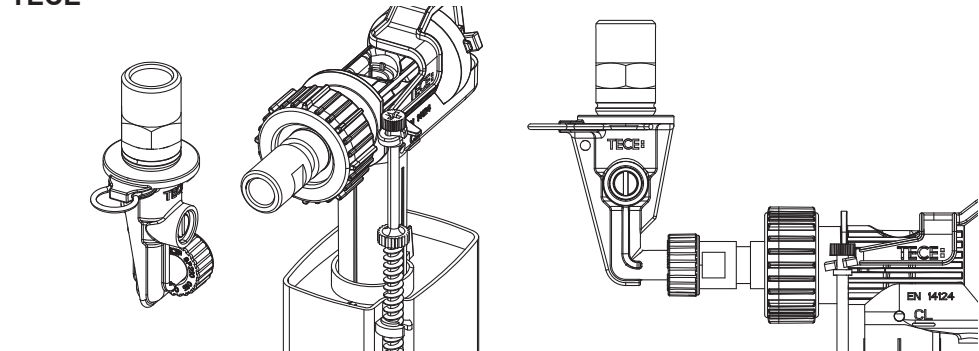

TECE	2
Friatec	4
Geberit	5
Grohe	7
Sanit	9
Viega	12

TECE

TECE

TECE

TECE

TECE

TECE

Friatec: 302006 (FRIAFIX, FRIASET, WIMO, FRIAPLAN)