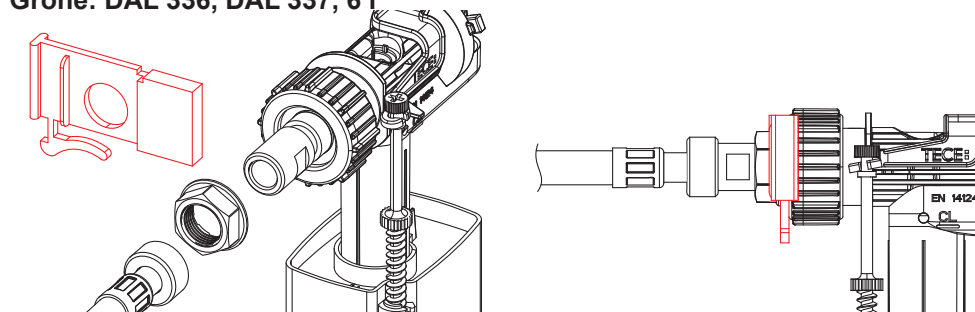

Geberit: Kappa, UP 200, Nuvo, 110.620

Geberit: Artline, UP 120

Geberit: Delta, UP 100

Geberit: Twinline 8 cm, Twinline 12 cm, UP 130, UP 170, 110.700, 110.800

Grohe: DAL 330

Grohe: DAL 336, DAL 337, 6 l

Grohe: GD 2