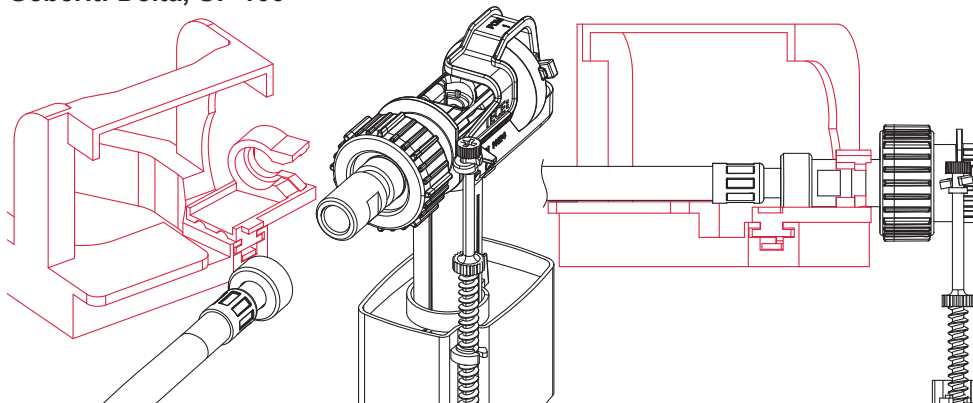

Geberit: Kappa, UP 200, Nuvo, 110.620

Geberit: Artline, UP 120

Geberit: Delta, UP 100

Geberit: Twinline 8 cm, Twinline 12 cm, UP 130, UP 170, 110.700, 110.800

Grohe: DAL 330

Grohe: DAL 336, DAL 337, 6 l

Grohe: GD 2