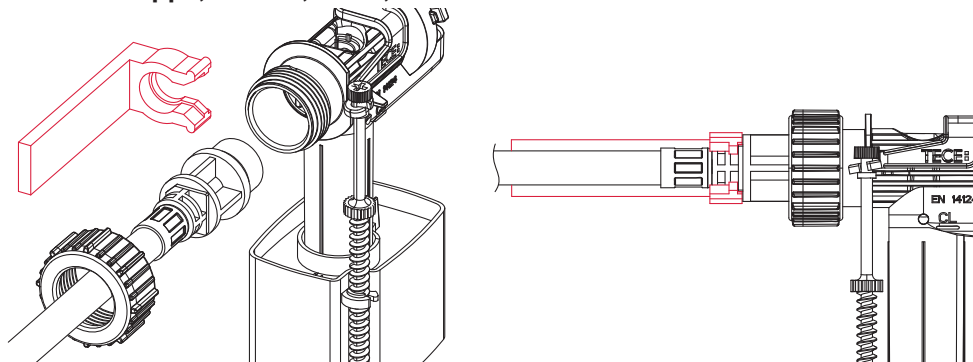

Geberit: Kappa, UP 200, Nuvo, 110.620

Geberit: Artline, UP 120

Geberit: Delta, UP 100

Geberit: Twinline 8 cm, Twinline 12 cm, UP 130, UP 170, 110.700, 110.800

Grohe: DAL 330

Grohe: DAL 336, DAL 337, 6 l

Grohe: GD 2