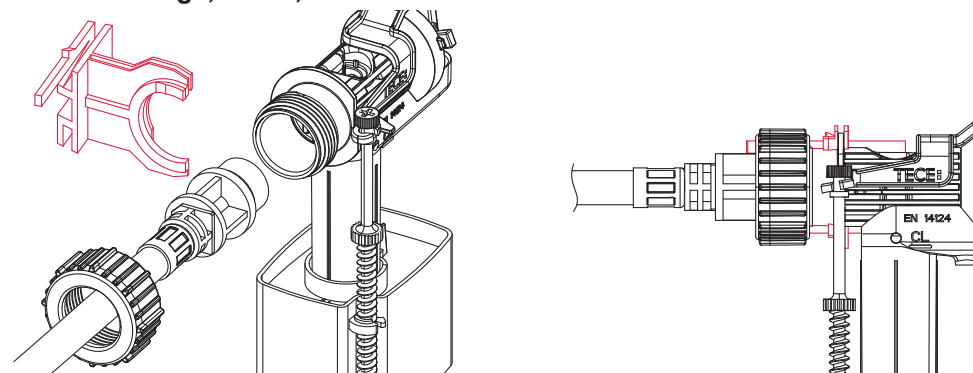

Geberit: Omega, Unica, UP 700