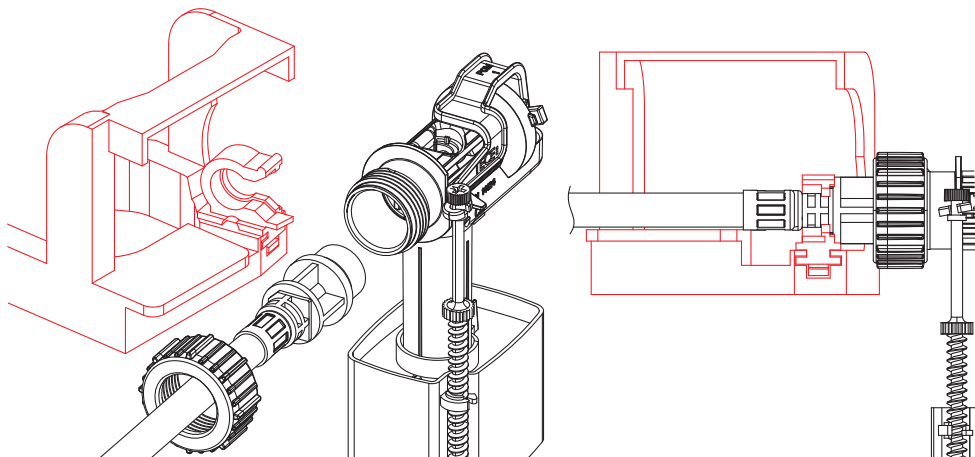

Geberit: Kappa, UP 200, Nuvo, 110.620

Geberit: Artline, UP 120

Geberit: Delta, UP 100

Geberit: Twinline 8 cm, Twinline 12 cm, UP 130, UP 170, 110.700, 110.800

Grohe: DAL 330

Grohe: DAL 336, DAL 337, 6 l

Grohe: GD 2