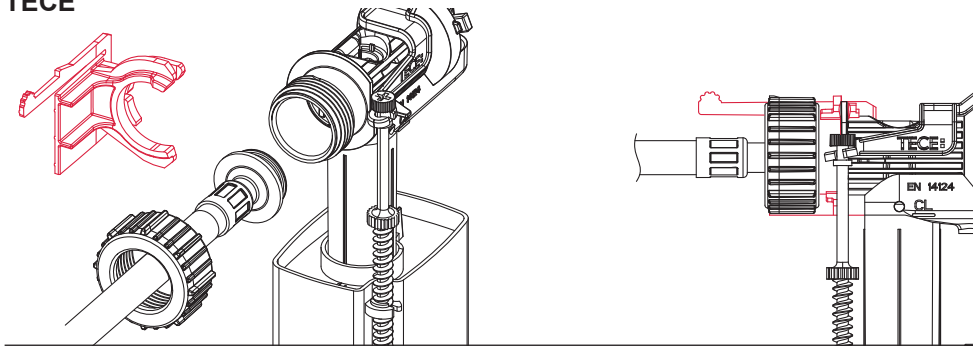

TECE	2
Friatec	4
Geberit	5
Grohe	7
Sanit	9
Viega	12

TECE

TECE

TECE

TECE

TECE

TECE

Friatec: 302006 (FRIAFIX, FRIASET, WIMO, FRIAPLAN)