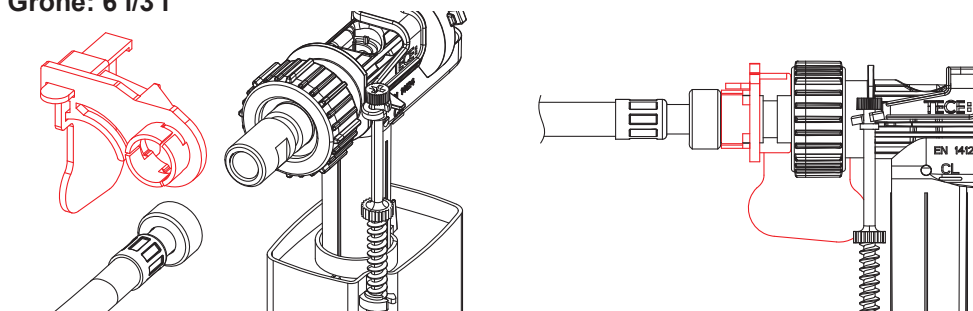

Grohe: GD 2

Grohe: AV1

Grohe: 6-9 I

Grohe: 6 1/3 I

Sanit: Ineo Plus, Ineo Solo, Ineo 80, Ineo, Ineo In

Sanit: CC-120-L-FO-2V-L

Sanit: 982N, 983N, 988C

Sanit: 980N, 995N

Viega: 1H, 1L, 1S, 2L

Viega: 2H, 2S

Viega: 1C, 2C

SP430 087 00 b