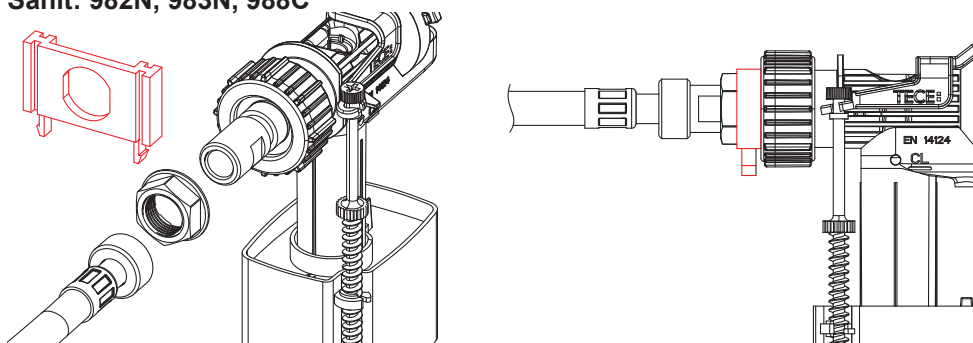

Grohe: GD 2

Grohe: AV1

Grohe: 6-9 I

Grohe: 6 1/3 I

Sanit: Ineo Plus, Ineo Solo, Ineo 80, Ineo, Ineo In

Sanit: CC-120-L-FO-2V-L

Sanit: 982N, 983N, 988C

Sanit: 980N, 995N

Viega: 1H, 1L, 1S, 2L

Viega: 2H, 2S

Viega: 1C, 2C

SP430 087 00 b