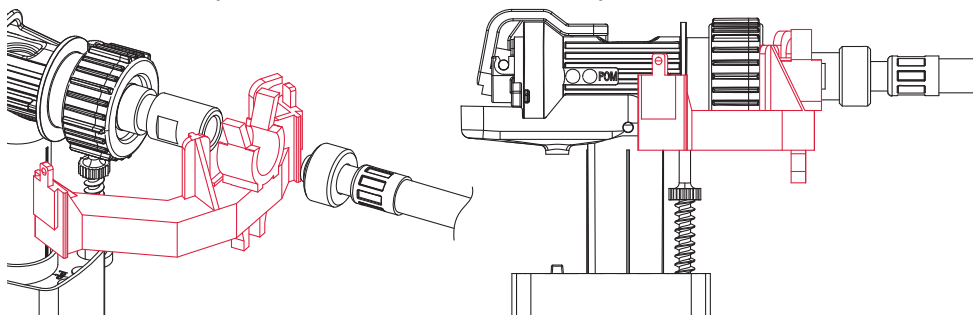

Friatec: 302003 (FRIABLOC, FRIASET, WIMO) 352005 (FRIABLOC, WIMO, FRIAPLAN)