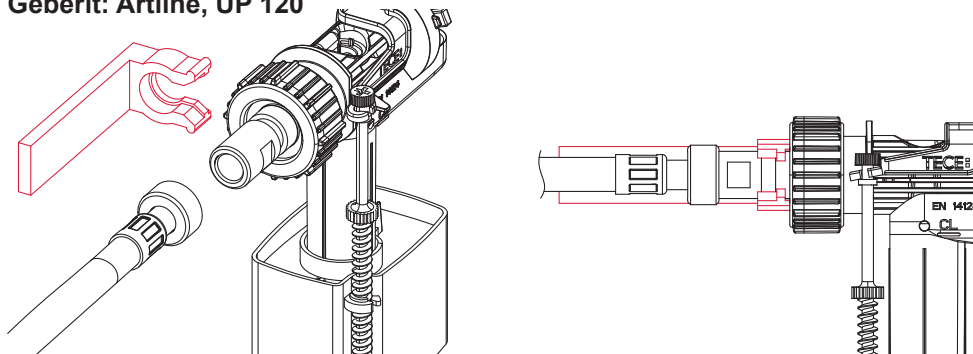

Geberit: Kappa, UP 200, Nuvo, 110.620

Geberit: Artline, UP 120

Geberit: Delta, UP 100

Geberit: Twinline 8 cm, Twinline 12 cm, UP 130, UP 170, 110.700, 110.800

Grohe: DAL 330

Grohe: DAL 336, DAL 337, 6 l

Grohe: GD 2