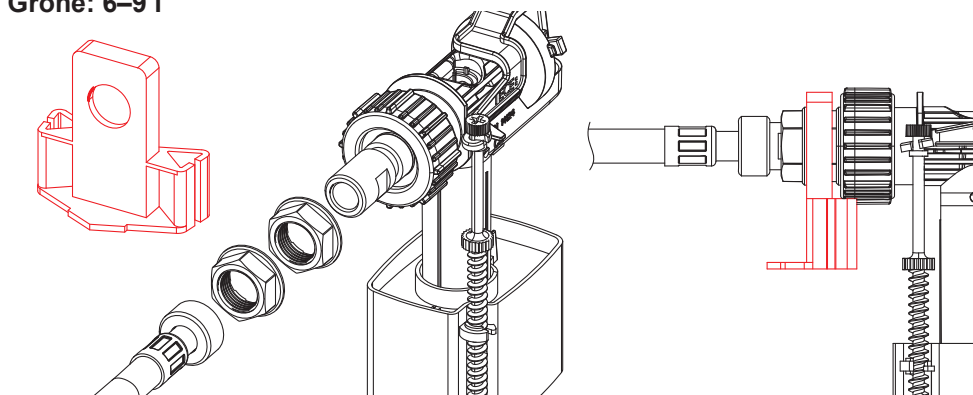

Grohe: 6-9 I