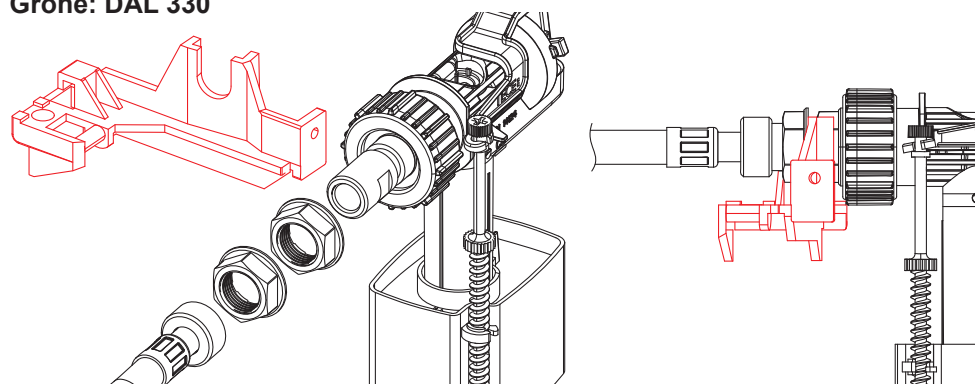

Geberit: Kappa, UP 200, Nuvo, 110.620

Geberit: Artline, UP 120

Geberit: Delta, UP 100

Geberit: Twinline 8 cm, Twinline 12 cm, UP 130, UP 170, 110.700, 110.800

Grohe: DAL 330

Grohe: DAL 336, DAL 337, 6 l

Grohe: GD 2