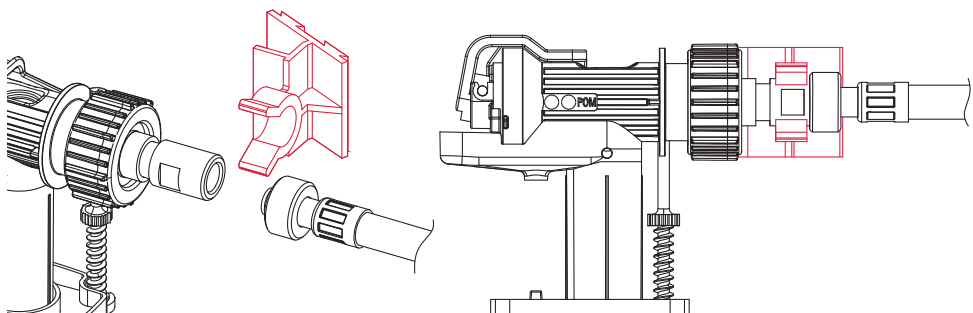

Friatec: 302010 (FRIABLOC, FRIASET, WIMO, FRIAPLAN)