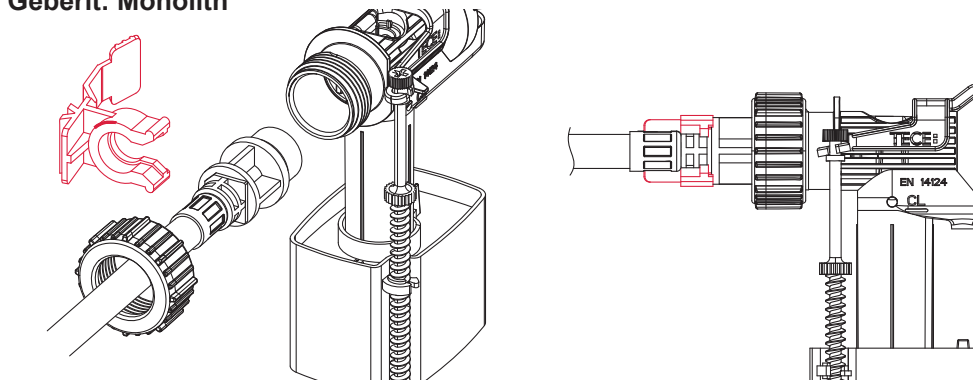

Geberit: Kappa, UP 200, Nuvo, 110.620

Geberit: Artline, UP 120

Geberit: Delta, UP 100

Geberit: Twinline 8 cm, Twinline 12 cm, UP 130, UP 170, 110.700, 110.800

Grohe: DAL 330

Grohe: DAL 336, DAL 337, 6 l

Grohe: GD 2