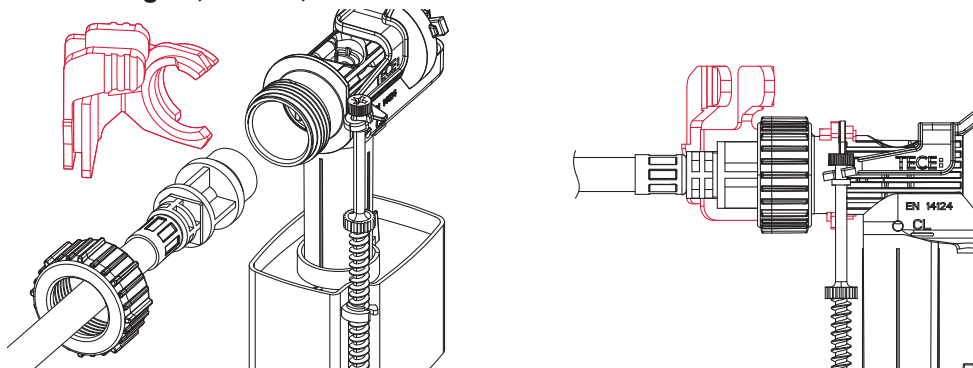

Geberit: Sigma, UP 320, UP 300