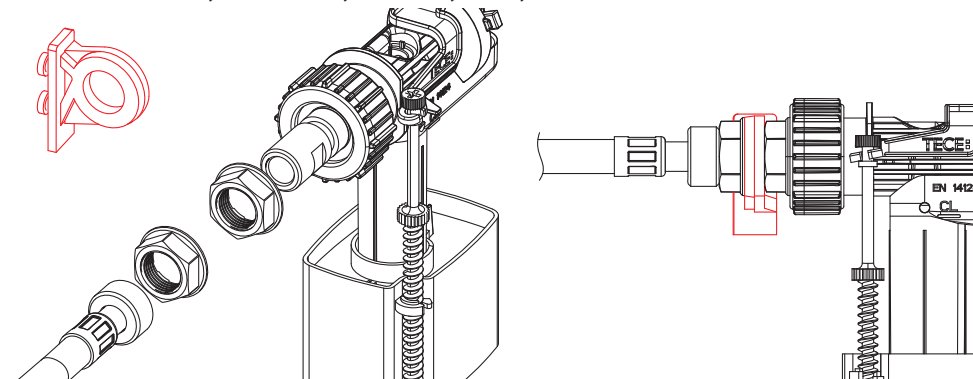

Grohe: GD 2

Grohe: AV1

Grohe: 6-9 I

Grohe: 6 1/3 I

Sanit: Ineo Plus, Ineo Solo, Ineo 80, Ineo, Ineo In

Sanit: CC-120-L-FO-2V-L

Sanit: 982N, 983N, 988C

Sanit: 980N, 995N