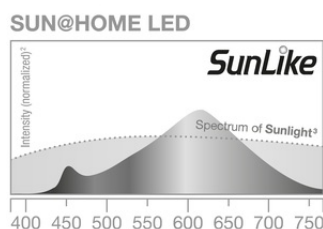

Fotometriske data

Farvetemperaturer	Afstemmelige Hvid
Lumenstrøm ved gennemsnitlig lev	0.96
Standard afvigelse af farvetemperaturen	≤6 sdcn
Nominal lysstrøm	1055 lm
Lumen	1055 lm
Belysnings effektivitet	87 lm/W
Justérbar farvetemperatur	2200...5000 K
Farvetemperatur	2200...5000 K
Farvegengivelsesindex	95
Flimmerværdi (Pst LM)	≤1.0
Måleværdi for stroboskopiske effekter (SVM)	≤0.4

Lystekniske data

Udstrålingsvinkel	180 °
Opstarttid	< 0.5 s

DIMENSIONER & VÆGT

Produktvægt	60,00 g
Diameter	64,00 mm
Maksimum diameter	64 mm
Længde	120.00 mm
Bredde (inkl. runde armaturer)	64.00 mm
Højde (inkl. cylinderarmaturer)	64.00 mm
Udvendig kolbe [PICOS]	A65