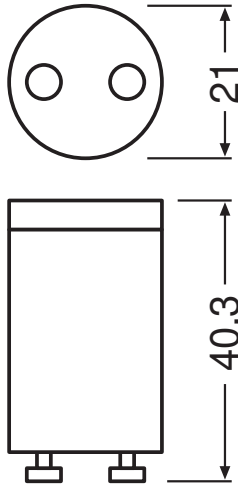

PRODUKTDATABLAD

SubstiTUBE T8 EM LED TUBE STARTER

SubstiTUBE T8 EM STARTER | Starter til SubstiTUBE EM konventionel forkobling (CCG)

Anvendelsesområder

- Ikke egnet til drift med elektroniske forkoblinger (ECG)

Produktegenskaber

- SubstiTUBE starter til udskiftning af traditionelt T8 lysstofrør med T8 LED-rør
- Velegnet til drift med lavt tab eller konventionel forkobling

TEKNISKE DATA

DIMENSIONER & VÆGT

Produktvægt	5,00 g
-------------	--------

Landspecifikke kategoriseringer

Ordreference	SUBSTITUTE LED
--------------	----------------

Energimærkning reguleringsdata i henhold til EU 2019/2015

Længde	40 mm
--------	-------

DOWNLOADS

DOWNLOADS	
	User instruction
	Installation guide
	Installation guide

LOGISTISKE DATA

Produktkode	Pakningsstørrelse (antal/enhed)	Dimensioner (længde x bredde x højde)	Bruttovægt	Volumen
4058075013674	Folding box 2	46 mm x 25 mm x 42 mm	9.00 g	0.05 dm ³

Produktkode	Pakningsstørrelse (antal/enhed)	Dimensioner (længde x bredde x højde)	Bruttovægt	Volumen
4058075013681	Shipping box 20	99 mm x 32 mm x 218 mm	169.00 g	0.69 dm ³
4058075013698	Shipping box 840	446 mm x 309 mm x 246 mm	7.42 g	33.90 dm ³