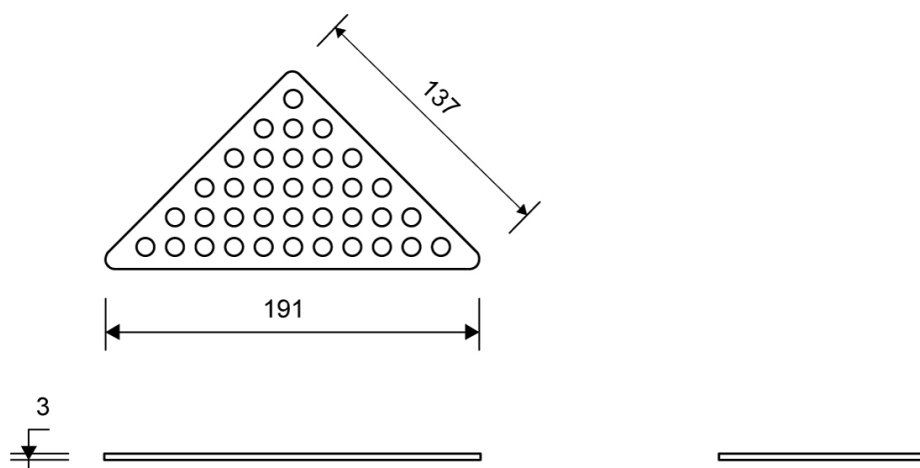

2601.0200

VVS: 155036020

ClassicLine rist | Design: Classic | 2601

Risten lægges på et forsænket leje i rammen, som sikrer præcis placering.

Kan kun benyttes med ClassicLine ramme.

Specifikationer

ARTIKEL NR	DB (TIDL. TUN)	VVS NUMBER
2601.0200	5161558	155036020
VÆGT INKL EMBA	VÆGT EXCL EMBA	MATERIALE
220 g	200 g	Rustfri stål (AISI 304)
ANVENDELSE	OVERFLADE	DESIGN
Hjørneafløb	Børstet	Classic
LÆNGDEMODEL	LÆNGDE (L)	DIMENSION
200 mm	191 mm	3 mm massiv