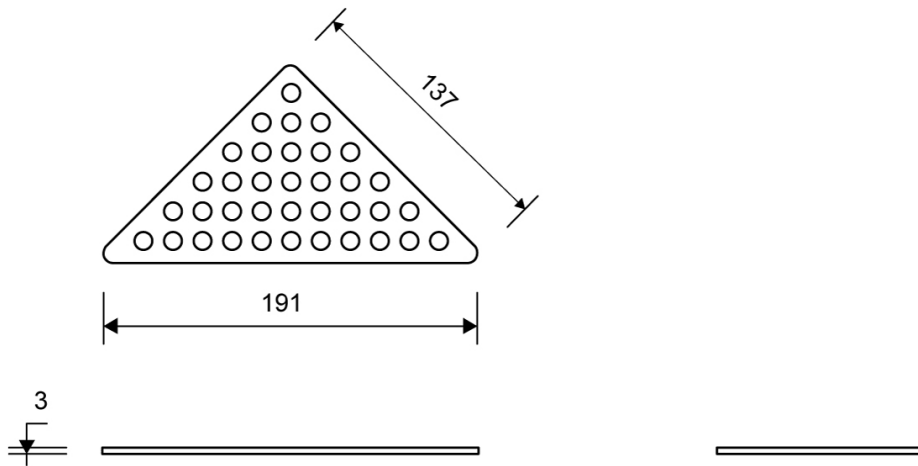

# 2602.0200

VVS: 155036220

ClassicLine rist | Design: Column | 2602

Risten lægges på et forsænket leje i rammen, som sikrer præcis placering.

Kan kun benyttes med ClassicLine ramme.

## Specifikationer

<b>ARTIKEL NR</b>	<b>DB (TIDL. TUN)</b>	<b>VVS NUMBER</b>
2602.0200	5161560	155036220
<b>VÆGT INKL EMBA</b>	<b>VÆGT EXCL EMBA</b>	<b>MATERIALE</b>
220 g	200 g	Rustfri stål (AISI 304)
<b>ANVENDELSE</b>	<b>OVERFLADE</b>	<b>DESIGN</b>
Hjørneafløb	Børstet	Column
<b>LÆNGDEMODEL</b>	<b>LÆNGDE (L)</b>	<b>DIMENSION</b>
200 mm	191 mm	3 mm massiv