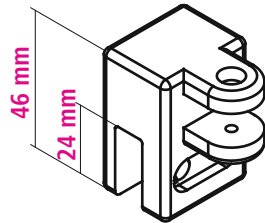

(RA)

(FI, FX, RA TOR/L)

ZD SS VSS ..
ZD SS TSS ..

1. 12 mm (RA)
20 mm (FI, FX, RA TOR/L)

A	X
- 199 mm	100 mm
200 - 599 mm	150 mm
600 - 1099 mm	200 mm
> 1100 mm	250 mm

8 mm
N104 (1x)
N116 5x60-TX25 (1x)

2.
3. TX25
4.

5.
6510 (2x)
97013 (3x)

97013 (3x) N104 8 mm (1x)
6510 (2x) N116 5x60 - TX25 (1x)

innen / intérieur / inside
binnenzijde / interno / dentro
w środku / uvnitř / vnutri / внутри
内部 / invändigt / indvendig / bent

ZD SS VSW ..

1.
2.
3.

1

1.
3.
6510 (2x)
97013 (3x)

innen / intérieur / inside
binnenzijde / interno / dentro
w środku / uvnitř / vnutri / внутри
内部 / invändigt / indvendig / bent

1.
2.

97013 (3x)
6510 (2x)

2