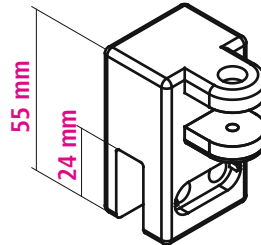

(RA)

(FI, FX, RA TOR/L)

ZD SS VSS ..
ZD SS TSS ..

1. 12 mm (RA)
20 mm (FI, FX, RA TOR/L)

A	X
- 199 mm	100 mm
200 - 599 mm	150 mm
600 - 1099 mm	200 mm
> 1100 mm	250 mm

8 mm
N104 (1x)
N116 5x60-TX25 (1x)

2.
3. TX25
4.

5.
6510 (2x)
97013 (3x)

97013 (3x) N104 8 mm (1x)
6510 (2x) N116 5x60 - TX25 (1x)

innen / intérieur / inside
binnenzijde / interno / dentro
w środku / uvnitř / vnutri / внутри
内部 / invändigt / indvendig / bent