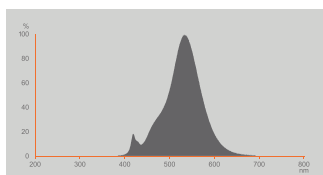

PRODUKTDATABLAD

Vintage 1906 GLOBE200 DIM 33 4.8 W/2200 K E27

Vintage 1906 LED DIM | LED-lyskilder, vintage design, dæmpbare

Anvendelsesområder

- Perfekt til dekorative formål
- Anvendelser i hjemmet
- Generel belysning
- Udendørs brug udelukkende i

Lystekniske data

Udstrålingsvinkel	320 °
Opvarmningstid (60 %)	< 0.50 s
Opstarttid	< 0.5 s
Nominel strålevinkel (halv spids)	320.00 °

DIMENSIONER & VÆGT

Total længde	295.00 mm
Diameter	200,00 mm
Maksimum diameter	200 mm
Produktvægt	300,00 g