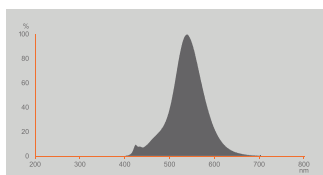

PRODUKTDATABLAD

Vintage 1906 GLOBE200 DIM 16 4.8 W/1800 K E27

Vintage 1906 LED DIM | LED-lyskilder, vintage design, dæmpbare

Anvendelsesområder

- Perfekt til dekorative formål
- Anvendelser i hjemmet
- Generel belysning
- Udendørs brug udelukkende i

Fotometriske data

Lumen	150 lm
Nominel effektiv lysstrøm 90°	150 lm
Belysnings effektivitet	31 lm/W
Lumenstrøm ved gennemsnitlig lev	0.93
Farvetemperaturer	Varm hvid (comfort)
Farvetemperatur	1800 K
Farvegengivelsesindex	≥80
Lysfarve	818
Standard afvigelse af farvetemperaturen	≤6 sdc _m
Lysstrøm vedlig.hold-faktor 6,000	0.80
Flimmerværdi (Pst LM)	≤1
Måleværdi for stroboskopiske effekter (SVM)	≤0,4

Lystekniske data

Udstrålingsvinkel	320 °
Opvarmningstid (60 %)	< 0.50 s
Opstarttid	< 0.5 s
Nominel strålevinkel (halv spids)	320.00 °

DIMENSIONER & VÆGT

Total længde	295.00 mm
Diameter	200,00 mm
Maksimum diameter	200 mm
Produktvægt	300,00 g