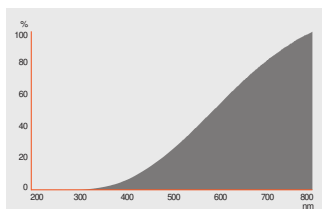

PRODUKTDATABLAD

SPC.T CL 25 W 230 V E14

SPECIAL T | Glødepærer, rørformet

Anvendelsesområder

- Bageovne
- Ovne i hjemmet

TEKNISKE DATA

ELEKTRISKE DATA

Nominal wattforbrug	25 W
Wattforbrug	25.00 W
Nominal spænding	230 V

Fotometriske data

Lumen	140 lm
Belysnings effektivitet	5 lm/W
Farvetemperatur	2700 K
Farvegengivelsesindex	100
Lysfarve	1027

Lystekniske data

Opstarttid	0 s
------------	-----

DIMENSIONER & VÆGT

Total længde	55.00 mm
Længde inkl. fatn. ex. fatn.ben/tilslut.	57.00 mm
Lyspunkt center (LCL)	45,0 mm
Diameter	26,0 mm
Produktvægt	7,6 g