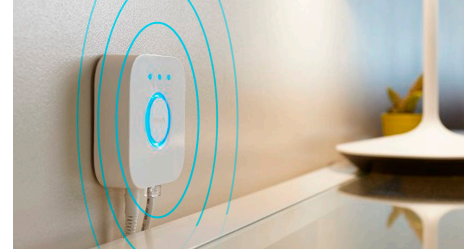

Betjen op til 10 lyskilder med Bluetooth appen

Med Hue Bluetooth appen kan du betjene dine intelligente Hue lyskilder i ét enkelt rum i dit hjem. Tilføj op til 10 intelligente lyskilder, og betjen dem alle med et enkelt tryk på din smartphone.

Styr lyskilderne med stemmen*

Få håndfri betjening af dine lyskilder, og brug i stedet din stemme! Med simple stemmekommandoer kan du betjene alt lys i et rum eller bare en enkelt lampe. *Virker sammen med Google Assistant og Amazon Alexa.

Få adgang til alle funktionerne til intelligent belysning med Hue Bridge

Tilføj en Hue Bridge (sælges separat) til dit system, og få adgang til alle Philips Hue funktioner. Med en Hue Bridge kan du tilføje op til 50 intelligente lyskilder og betjene dem overalt i dit hjem. Indstil rutiner for at automatisere hele din intelligente opsætning af belysning til hjemmet. Betjen din belysning, når du er ude, eller tilføj tilbehør som bevægelsessensorer og intelligente kontakter.