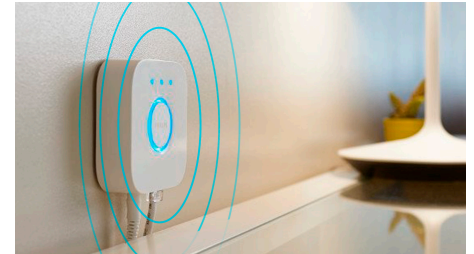

Betjen op til 10 lyskilder med Bluetooth appen

Med Hue Bluetooth appen kan du betjene dine intelligente Hue lyskilder i ét enkelt rum i dit hjem. Tilføj op til 10 intelligente lyskilder, og betjen dem alle med et enkelt tryk på din smartphone.

Styr lyskilderne med stemmen*

Få håndfri betjening af dine lyskilder, og brug i stedet din stemme! Med simple stemmekommandoer kan du betjene alt lys i et rum eller bare en enkelt lampe. *Virker sammen med Google Assistant og Amazon Alexa.

Få adgang til alle funktionerne til intelligent belysning med Hue Bridge

Tilføj en Hue Bridge (sælges separat) til dit system, og få adgang til alle Philips Hue funktioner. Med en Hue Bridge kan du tilføje op til 50 intelligente lyskilder og betjene dem overalt i dit hjem. Indstil rutiner for at automatisere hele din intelligente opsætning af belysning til hjemmet. Betjen din belysning, når du er ude, eller tilføj tilbehør som bevægelsessensorer og intelligente kontakter.