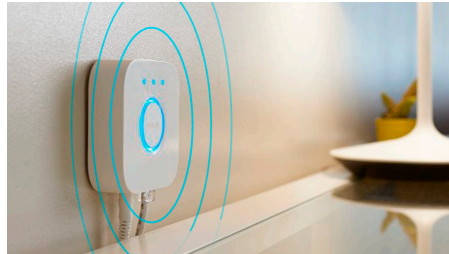

## Styr lyskilderne med stemmen\*

Philips Hue fungerer med Amazon Alexa og Google Assistant, når den parres med en kompatibel Google Nest eller Amazon Echo-enhed. Med enkle stemmekommandoer kan du betjene alle lyskilder i ét rum eller blot en enkelt lampe.

## Styr lyskilderne med stemmen\*

Få håndfri betjening af dine lyskilder, og brug i stedet din stemme! Med simple stemmekommandoer kan du betjene alt lys i et rum eller bare en enkelt lampe. \*Virker sammen med Google Assistant og Amazon Alexa.

## Få adgang til alle funktionerne til intelligent belysning med Hue Bridge

Tilføj en Hue Bridge (sælges separat) til dit system, og få adgang til alle Philips Hue funktioner. Med en Hue Bridge kan du tilføje op til 50 intelligente lyskilder og betjene dem overalt i dit hjem. Indstil rutiner for at automatisere hele din intelligente opsætning af belysning til hjemmet. Betjen din belysning, når du er ude, eller tilføj tilbehør som bevægelsessensorer og intelligente kontakter.